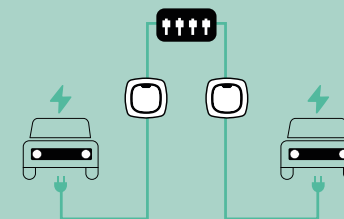

Power Boost

Dynaaminen kuormanhallinta

Tasapainota sähkön käyttötarve kodin ja auton latauksen välillä reaaliajassa, jotta voit käyttää kodin paljon energiaa kuluttavia laitteita ja ladata silti tehokkaasti. Et tarvitse kallista sähkönsyötön lisäystä.*

Power Sharing

Lataa useita sähköautoja samanaikaisesti

Asenna useita latureita samaan piiriin ja jaa käytettävissä oleva teho dynaamisesti, jotta voit ladata useita autoja kerralla.**

*Molemmat ominaisuudet ovat saatavilla Australiassa, Uudessa-Seelannissa, Yhdistyneessä kuningaskunnassa, Irlannissa ja Espanjassa. Amazon Alexa on lisäksi käytettävissä Ranskassa ja Saksassa.