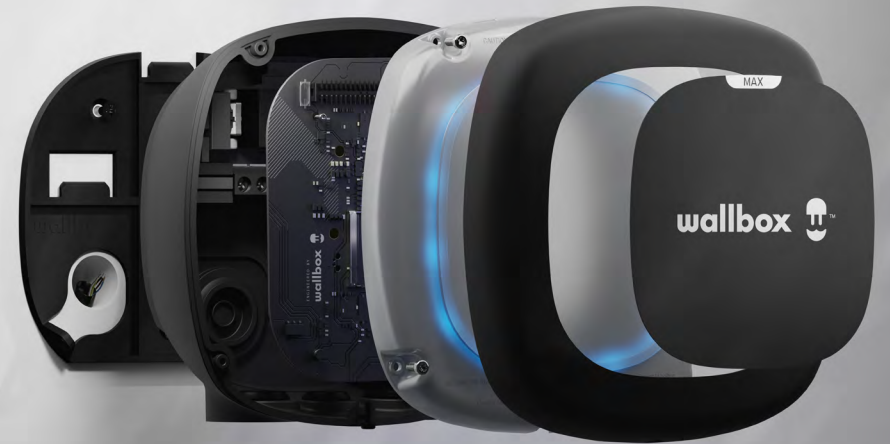

Säästä selvää rahaa ajoittamalla lataus yöajaksi

myWallbox ehdottaa latausta huippukysynnän ulkopuolella heti käyttöönoton yhteydessä. Yhdellä napsautuksella voit ladata ympäristöystävällisesti ja edullisesti sähköntoimittajan ja sähkösopimuksen mukaan.*

*Saatavilla Yhdistyneessä kuningaskunnassa, Irlannissa, Australiassa, Uudessa-Seelannissa, Espanjassa ja Norjassa.