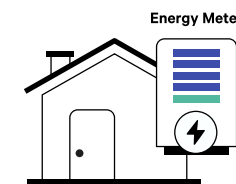

Power Boost

Dynaaminen kuormanhallinta

Tasapainota sähkön käyttötarve kodin ja auton latauksen välillä reaaliajassa, jotta voit käyttää kodin paljon energiaa kuluttavia laitteita ja ladata silti tehokkaasti. Et tarvitse kallista sähkönsyötön lisäystä.*