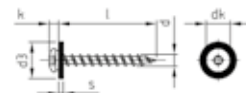

Artikel 9066 A2 weiß GG TX
Fensterbankschrauben mit Polyamidscheibe weiß

**Art. 9066
A2**

Item 9066 A2 white GG TX
Tapping screws with caphead polyamid washer white

d d	l l	d3 d3	k k	dk dk	s s	Antrieb Drive size	Artikelnummer Item Number	☞
3,9	16	12	3,1	7,9	1,5	TX15	906621TG39 16	200
	19	12	3,1	7,9	1,5	TX15	906621TG39 19	200
	22	12	3,1	7,9	1,5	TX15	906621TG39 22	200
	25	12	3,1	7,9	1,5	TX15	906621TG39 25	200
	32	12	3,1	7,9	1,5	TX15	906621TG39 32	200