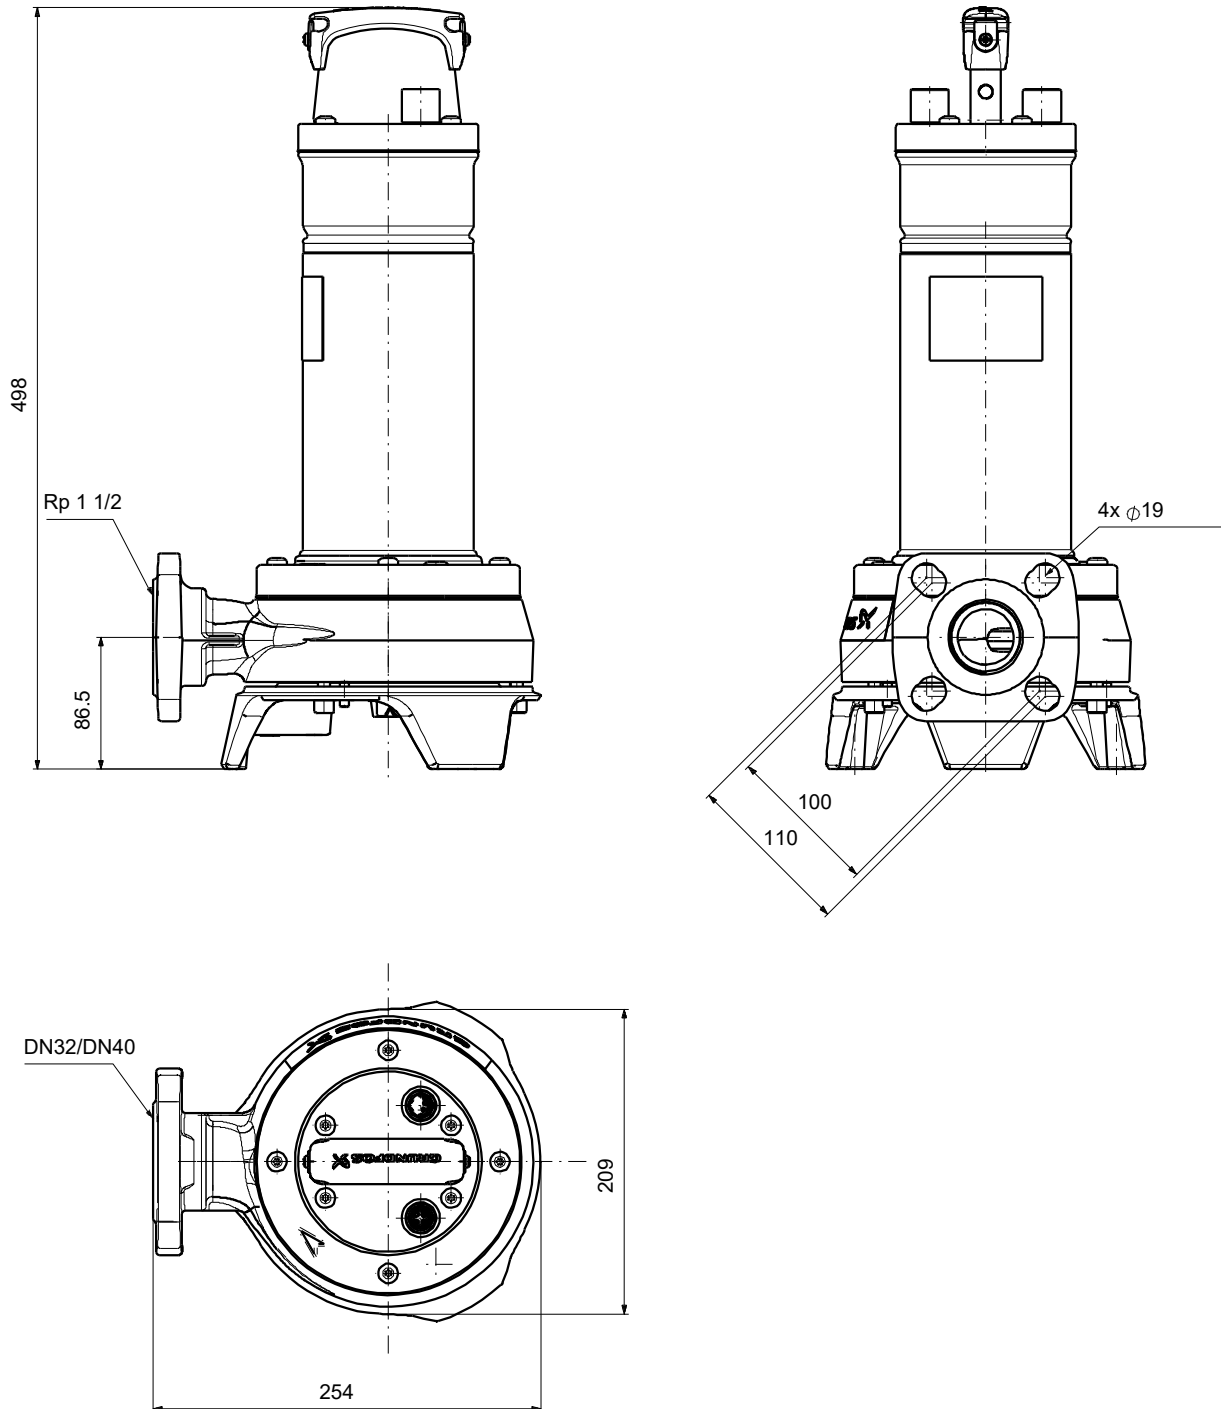

92616891 UNILIFT APG.40.10.1 50 Hz

Huomaa! Kaikki yksiköt [mm] ellei toisin mainita.
Rajoitus: Tämä yksinkertaistettu mittakuva ei sisällä kaikkia yksityiskohtia.