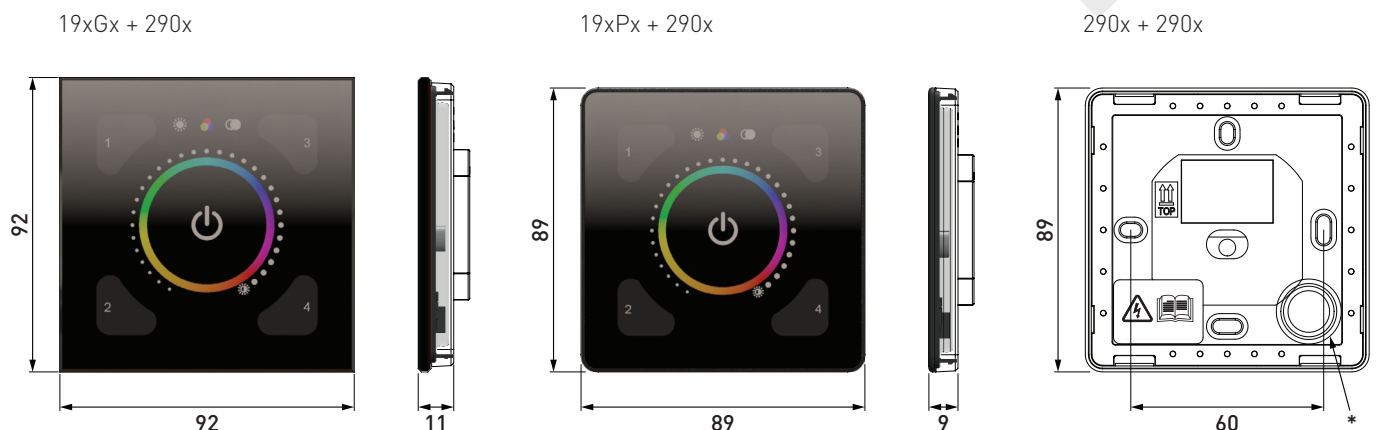

### Colour temperature panels (192xx)2xx)

192PB

### Dimensions (mm)

### Mechanical data

**Dimensions:** 19xGx: 92 mm × 92 mm  
19xPx: 89 mm × 89 mm  
290x: 89 mm × 89 mm

**Weight:** 19xGx: 150 g  
19xPx: 90 g  
290x: 50 g

**Material:** 19xGx: Glass  
19xPx: Acrylic (PMMA)  
290x: Flame-retardant PC/ABS