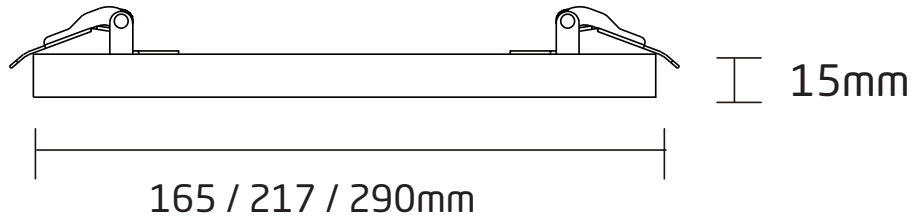

Tuotekoodi	Kuvaus	Koko mm
S4159116	12W 970/1080LM DIM 830/840/865 PCO VAL	165x15
S4159117	18W 1590/1770LM DIM 830/840/865 PCO VAL	217x15
S4159118	24W 1820/2100LM DIM 830/840/865 PCO VAL	290x15

ELIFE Lantti -lisätarvikekehyksellä valaisimen värin saa helposti muutettua mustan tai harjatun teräksen väriksi. Kehys kiinnittyy valaisimeen magneetilla, joten sen voi asentaa myös jälkikäteen.