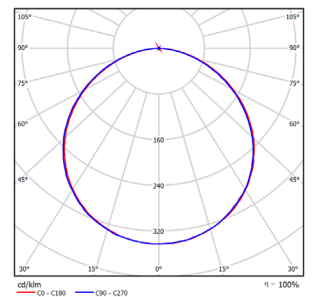

ELIFE .....

ahlsell

www.ahlsell.fi
Ammattilaisen elämä helpommaksi

Ahlsell Oy
Kallionpontie 1, 05620 Hyvinkää
P. 020 584 5000 / info@ahlsell.fi