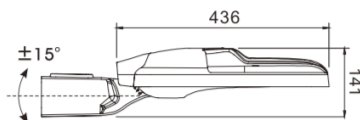

4519135

805040

50W 6500lm

4519136

807540

75W 9750lm

60mm pylväsasennus.
Käännettävä ja
suunnattava adapteri

25W-50W