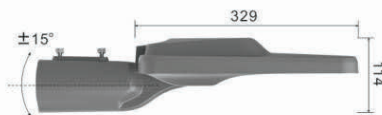

4519135

805040

50W 6500lm

4519136

807540

75W 9750lm

60mm pylväsasennus.
Käännettävä ja
suunnattava adapteri

25W-50W