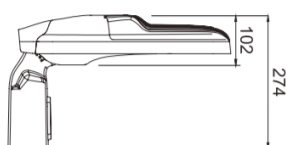

4519135

805040

50W 6500lm

4519136

807540

75W 9750lm

60mm pylväsasennus.
Käännettävä ja
suunnattava adapteri

25W-50W