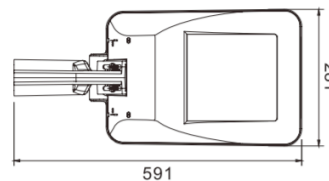

4519135

805040

50W 6500lm

4519136

807540

75W 9750lm

60mm pylväsasennus.
Käännettävä ja
suunnattava adapteri

25W-50W