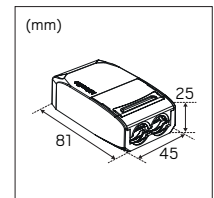

Snro	Väri	Värlämpötila	Valomäärä	Valokeila	Kokonaisteho
41 438 54¹⁾	Valkoinen	Tune 2000-3000K	350lm	36°	6W
41 438 55	Valkoinen	2700K	470lm	36°	6W
41 438 56	Valkoinen	3000K	500lm	36°	6W
41 438 57	Valkoinen	4000K	530lm	36°	6W
41 438 58¹⁾	Musta	Tune 2000-3000K	350lm	36°	6W
41 438 59	Musta	2700K	470lm	36°	6W
41 438 60	Musta	3000K	500lm	36°	6W
41 438 61	Musta	4000K	530lm	36°	6W