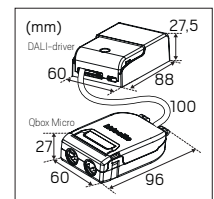

OPTIC G2 QUICK ISO DALI

Snro	Väri	Värlämpötila	Valomäärä	Valokeila	Kokonaisteho
41 438 65¹⁾	Valkoinen	Tune 2000-3000K	350lm	36°	6W
41 438 66	Valkoinen	2700K	470lm	36°	6W
41 438 67	Valkoinen	3000K	500lm	36°	6W