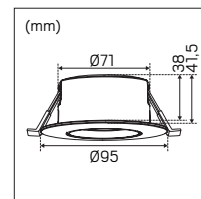

OPTIC G2 QUICK ISO DALI

Snro	Väri	Värlämpötila	Valomäärä	Valokeila	Kokonaisteho
41 438 65¹⁾	Valkoinen	Tune 2000-3000K	350lm	36°	6W
41 438 66	Valkoinen	2700K	470lm	36°	6W
41 438 67	Valkoinen	3000K	500lm	36°	6W