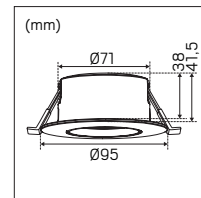

Snro	Väri	Värlämpötila	Valomäärä	Valokeila	Kokonaisteho
41 438 54¹⁾	Valkoinen	Tune 2000-3000K	350lm	36°	6W
41 438 55	Valkoinen	2700K	470lm	36°	6W
41 438 56	Valkoinen	3000K	500lm	36°	6W
41 438 57	Valkoinen	4000K	530lm	36°	6W
41 438 58¹⁾	Musta	Tune 2000-3000K	350lm	36°	6W
41 438 59	Musta	2700K	470lm	36°	6W
41 438 60	Musta	3000K	500lm	36°	6W
41 438 61	Musta	4000K	530lm	36°	6W