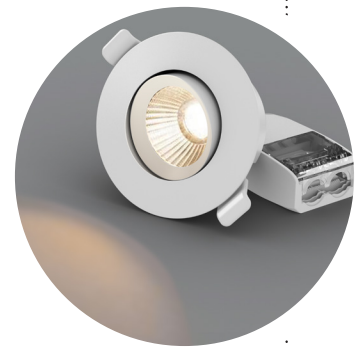

OPTIC G2 QUICK ISO

SUOSIKKIALASVALON UUSI SUKUPOLVI –
AIEMPAA SUUREMPI VALOMÄÄRÄ

UUTUUS!

VAIHDETTAVA LED-SIRU
JA LIITÄNTÄLAITE –
KESTÄVÄSTI SUUNNITELTU

- Voidaan asentaa suoraan eristettä vasten
- Upotussyvyys vain 38mm
- Saatavana mustana tai valkoisena, IP44
- Toimitetaan vaihehimmennettävällä ohjaimella
- Ohjaimessa vedonpoisto kaapelille ja taipuisalle 16mm suojaputkelle
- Elinikä L90 100 000h Ta25°C

hidealite

www.hidealite.fi

UUDET OPTIC G2 QUICK ISO MALLIT KORVAAVAT AIEMMIN KESKUSVARASTOVALIKOIMASSA OLLEET TUOTTEET:

Vanha malli

Snro	Kuvaus
42 223 74	Optic Quick ISO valkoinen 3000K
42 223 75	Optic Quick ISO valkoinen 4000K
42 223 78	Optic Quick ISO musta 3000K
42 223 79	Optic Quick ISO musta 4000K
42 223 82	Optic Quick ISO 6-pack valkoinen 3000K

OPTIC G2 QUICK ISO

Alasvalosuosituksemme Optic Quick ISO, nyt Generation 2, joka on kestävästi suunniteltu! Matalarakenteinen alasvalo, joka sopii asennettavaksi suoraan eristettä vasten. Modulaarisen järjestelmän avulla voit helposti purkaa valaisimen ja säästää aikaa sen hävittämisessä. Moderni LED- ja heijastintekniikka häikäisemättömällä valokuvilla sekä entistä suurempi valomäärä. Helposti asennettava IP44-valaisin, joka sopii hyvin niin sisälle kuin ulos. Suunnattavissa 30°, joten valaisin on täydellinen valinta kaltevaan kattoon. Erittäin hyvä värintoisto, Ra > 95. Uudelleen suunniteltu liitäntälaitte kannella, voidaan ilman työkaluja mukauttaa kaapelille tai taipuisalle 16mm suojaputkelle. 3-napainen pikaliitin ketjutusta ja vedonpoistoa varten. Jos haluat valaisimiin DALI-ohjauksen, liitäntälaitteen mukana toimitetaan Q-box Micro. Valaisin voidaan himmentää markkinoiden tavallisimmilla himmentimillä.