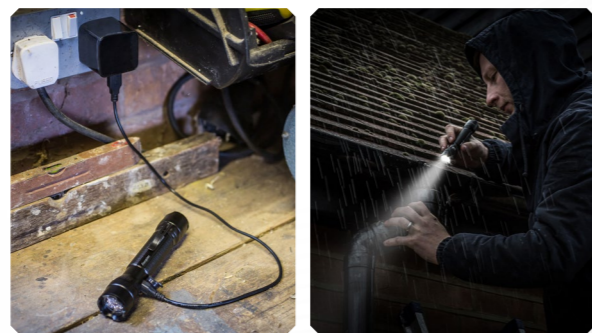

Tactical Rechargeable 700

Kfp/dfp: 4
EAN: 7638900 430 271
AhlSELL-tuotenro: 87 602 41

Voimakas teho	LUMENS 700 LUMENS	REACH 100m	RUN TIME 2h	WATER RESISTANCE IPX4	DROP RESISTANCE 1m
Keskivoimakas teho	100lm		12h		
Alhainen teho	20lm		30h