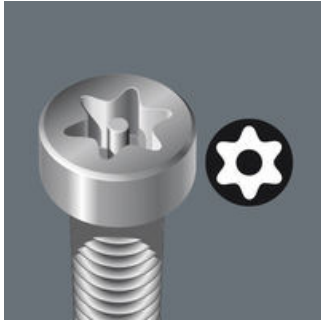

Laadukkaat Bits-kärjet sisä TORX® ruuveille. Bits-kärjessä oleva reikä ja TORX® B0 ruuvissa oleva tappi estävät luvattoman irrottamisen. Turvaruuviliitos. Sitkeäksi karkaistu, yleiskäyttöön. 1/4" kuusiokanta, sopii standardin DIN ISO 1173-D 6,3 mukaisiin pitimiin.

Internetlinkki

https://products.wera.de/fi/bits_holders_adaptors_and_sets_the_range_of_bits_bits_for_tamper-proof_torx_bo_screws_with_safety_pin_867_1_z_torx_bo.html

Wera - 867/1 Z TORX® B0
05066520001 - 4013288015891

Wera Werkzeuge GmbH
Korzter Straße 21-25
D-42349 Wuppertal
Tel: +49 (0)2 02 / 40 45-0
E-Mail: info@wera.de

Bits-kärjet TORX® B0 ruuveille

Reikä TORX®

Suunniteltu estämään niin sanottujen turvaruuviliitännöiden luvaton irtoaminen. Jotta tavallisia TORX® työkaluja ei voisi käyttää, ruuvien kiinnitysprofiilissa on ulkoneva tappi. Tappi mahtuu TORX® B0 kärkien reikään, ja turvaruuviliitäntä voidaan irrottaa.