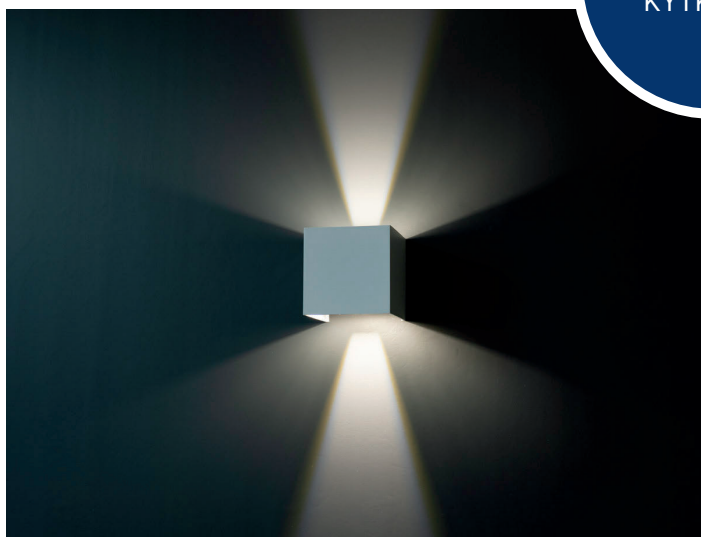

KETJUTETTAVA
KYTKENTÄ