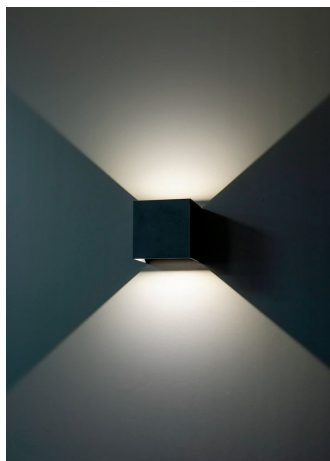

# IINA SEINÄVALAISIN

VALOKEILAT HELPOSTI SÄÄDETTÄVISSÄ  
YLÖS SEKÄ ALAS. KETJUTETTAVA KYTKENTÄ

Sähkönumero	Tuotekoodi	Teho ja värielämpötila	Valaisimen koko	Valaisimen väri
4519141	50225	2x5W 3000K	100x100x100mm	musta
4519142	50226	2x5W 4000K	100x100x100mm	musta
4519143	50227	2x5W 3000K	100x100x100mm	valkoinen
4519144	50228	2x5W 4000K	100x100x100mm	valkoinen

- Valonlähde: kiinteä LED 2x5W
- Valoteho: 570lm
- Kotelointiluokka: IP44
- Valon suunta: ylös-alas
- Valokeila käsin säädettävissä
- Jännite (Input): 230V/50Hz
- Materiaali: Alumiini, lasi/muovi.
- Suojausluokitus: Luokka 1
- Koko: 100 x 100 x 100 mm (KxSxL)
- Värit: musta ja valkoinen