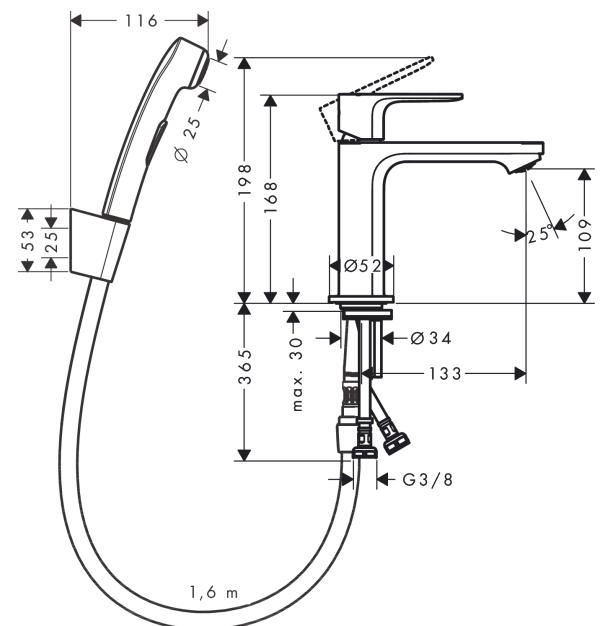

Rebris S**Yksioite pesuallashana 110 Bidette ilman pohjaventtiiliä 160 cm suihkuletkulla**Väri: **Mattamusta** Tuotenro.: **72215670****Kuvaus****Ominaisuudet**

- koostuu: yksioite pesuallashana, bidette-käsisuihku, suihkupidike, suihkuletku
- ComfortZone 110
- ulottuma: 133 mm
- juoksuputken korkeus: 109 mm
- vaihtoehtoinen kahva: vipukahva
- maksimivirtaama 3 baarin paineessa: 4,7 l/min
- keraaminen säätöosa
- lämpötilarajoitus säädettävissä
- ääniluokka: I
- EU taksonomia: max. 6 l/min – Substantial Contribution (SC) mahdollinen
- PA-IX 38272/IOO
- FTA_STF_KIWA-13572-01
- FTA_STF_KIWA-13572-01

Tuotetiedot

LVI-nro

6150928

teknologia**Design palkinnot**

reddot winner 2022

**Hyväksynät / Kestävä kehitys****Tuotokuva****Mittapiirustus**

Rebris S

Yksiote pesuallashana 110 Bidette ilman pohjaventtiiliä 160 cm suihkuletkulla

Väri: **Mattamusta** Tuotenro.: **72215670**

Vuokaavio