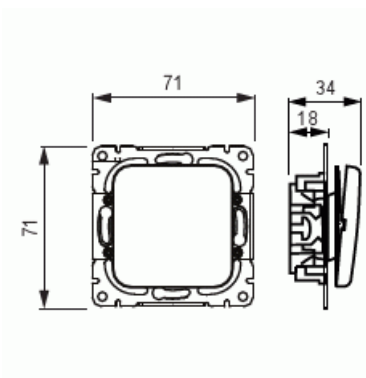

# Kytkin

Kytkin 6, Jussi, 2 lisäliitintä

**Tyyppi:** 1066U

**Snro:** 2106016

**GTIN:** 6410021060169

Kytkin jousikiinnitteisellä vivulla ja jousiliittimin. Liittimiin voi kytkeä max 2 johdinta ja ne on hyväksytty ML ja MK johtimille. Lisäliittämiä voi käyttää johtimien jatkamiseen.