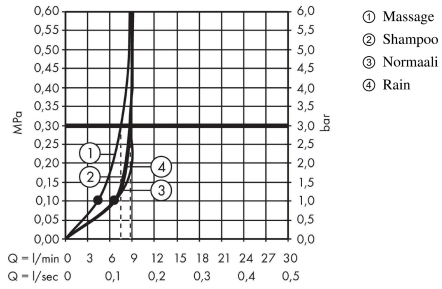

Croma 100**Combisetti Vario EcoSmart 9 l/min, tanko 65 cm, Ecostat Comfort Nordic suihkutermostaatti**Väri: **Kromi** Tuotenro.: **27846000****Kuvaus****Ominaisuudet**

- koostuu: käsisuihku, suihkutermostaatti, suihkutanko, suihkuletku, saippua-alusta, liukusäädin
- suihkun koko: 100 mm
- yläsuihkun suihkumuoto: Rain, Massage spray, normal spray, Shampoo spray
- maksimivirtaama 3 baarin paineessa: 9 l/min
- suihkumuotoa säädetään suihkusiivilää kääntämällä
- putken profiili: pyöreä
- suihkutangon halkaisija: 22 mm
- suihkutangon pituus: 668 mm
- muovista valmistetut seinäkiinnikkeet
- suihkuletkun mutterit: suihkuletku, jossa on kartiomutteri molemmissa päissä
- kääntyvä liitin estää letkun kiertymisen
- 90° säädettävä käsisuihkun pidike, kääntyy vasemmalle ja oikealle sekä ylös ja alas
- ei sisällä epäkeskoliittimiä eikä peitelaiippoja
- ääniluokka: I
- 0,2 l/s 160 k/Pa

Tuotetiedot

LVI-nro

6350940

teknologia**Tuotokuva****Mittapiirustus**

Croma 100

Combiseti Vario EcoSmart 9 l/min, tanko 65 cm, EcoStat Comfort Nordic suihkutermostaatti

Väri: Kromi Tuotenro.: 27846000

Vuokaavio

Ilmoitetut virtaamat perustuvat yhteensopivilla tuotteilla (termostaateilla/hanoilla/venttiileillä) tehtyihin mittauksiin.

Croma 100**Combisetti Vario EcoSmart 9 l/min, tanko 65 cm, Ecostat Comfort Nordic suihkutermostaatti**Väri: **Kromi** Tuotenro.: **27846000****Asennusesimerkki**