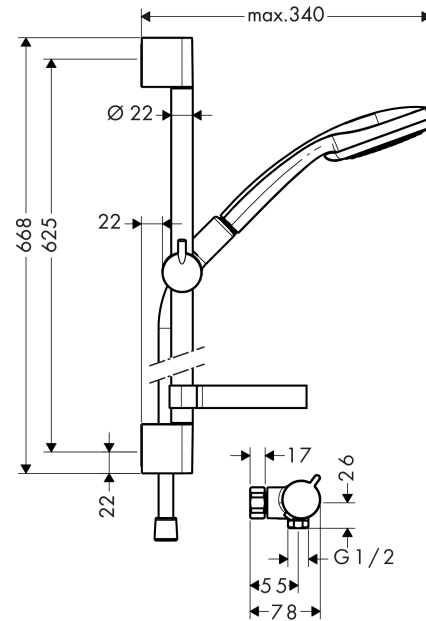

Croma 100**Combisetti Vario EcoSmart 9 l/min, tanko 65 cm, Ecostat Comfort Nordic suihkutermostaatti**Väri: **Kromi** Tuotenro.: **27846000****Kuvaus****Ominaisuudet**

- koostuu: käsisuihku, suihkutermostaatti, suihkutanko, suihkuletku, saippua-alusta, liukusäädin
- suihkun koko: 100 mm
- yläsuihkun suihkumuoto: Rain, Massage spray, normal spray, Shampoo spray
- maksimivirtaama 3 baarin paineessa: 9 l/min
- suihkumuotoa säädetään suihkusiivilää kääntämällä
- putken profiili: pyöreä
- suihkutangon halkaisija: 22 mm
- suihkutangon pituus: 668 mm
- muovista valmistetut seinäkiinnikkeet
- suihkuletkun mutterit: suihkuletku, jossa on kartiomutteri molemmissa päissä
- kääntyvä liitin estää letkun kiertymisen
- 90° säädettävä käsisuihkun pidike, kääntyy vasemmalle ja oikealle sekä ylös ja alas
- ei sisällä epäkeskoliittimiä eikä peitelaiippoja
- ääniluokka: I
- 0,2 l/s 160 k/Pa

Tuotetiedot

LVI-nro

6350940

teknologia**Tuotokuva****Mittapiirustus**

Croma 100

Combiseti Vario EcoSmart 9 l/min, tanko 65 cm, EcoStat Comfort Nordic suihkutermostaatti

Väri: Kromi Tuotenro.: 27846000

Vuokaavio

Ilmoitetut virtaamat perustuvat yhteensopivilla tuotteilla (termostaateilla/hanoilla/venttiileillä) tehtyihin mittauksiin.

Croma 100**Combisetti Vario EcoSmart 9 l/min, tanko 65 cm, Ecostat Comfort Nordic suihkutermostaatti**Väri: **Kromi** Tuotenro.: **27846000****Asennusesimerkki**