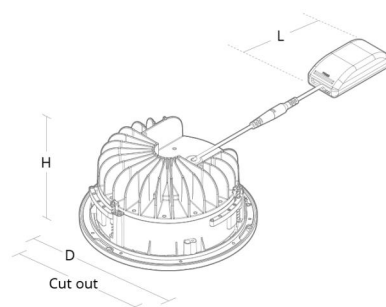

Rax 200 Valkoinen Sovitekehys Ø205-250mm Teräslevy

Sähkönumero: 4223417
EAN: 5703821176552
SG tuotenumero: 8249044696

Energia ja hyväksynät

BVB:

Kyllä

Materiaali ja pintakäsittely

Runko:

Teräslevy

Väri:

Valkoinen

Asennus/Kytkenä

Asennus:

Sisävalaisimet

Mitat

Korkeus (mm) H: 16
Halkaisija (mm) D: 270
Paino (kg) brutto/netto: 0.43 / 0.23

Pakkaus

Pakkauksen mitat (L x W x H mm): 278 x 275 x 22

5 7 0 3 8 2 1 1 7 6 5 5 2