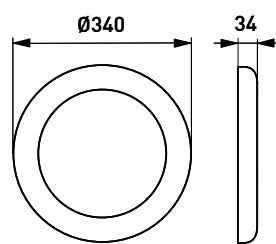

Asennus

- › Katto- ja seinäpintaan tai osittain uppoon
 - › Uppoasennuskiinnike AVL39 sisältyy pakkaukseen
 - › Uputussyvyys 34 mm, upotusaukko ø 240 mm, kuvun halkaisija ø 254 mm
 - › Jousiliitinkytkentäräma 3x2,5 mm² läpimenevään asennukseen, PIR-/RAD-mallit 4x2,5 mm²
 - › Liiketunnistinmallit ks. tarkemmat tiedot web-tuoteluettelostamme
- PIR-mallit:
Kattoasennus max. 4 m korkeuteen
Seinäasennus 1,7-2,7 m korkeuteen
- RADAR-mallit:
Kattoasennus max. 3,5 m korkeuteen
Seinäasennus 1,7-2,7 m korkeuteen
- Soveltuvat yksittäis- ja master-orja-asennuksiin Orjakuorma max 400VA, kuitenkin enintään 5 valaisinta samassa ohjausryhmässä Orjavalaisimiksi soveltuvat kaikki Enston perusvalaisimet

AVR254-valaisimet

AVR254 PIR-tunnistinvalaisimet

AVR254 Ø235...240

Asennuskuva

AVL57 koristerengas

AVL40 koristerengas

AVL41 häikäisysuojarengas

AVL42 peiterengas