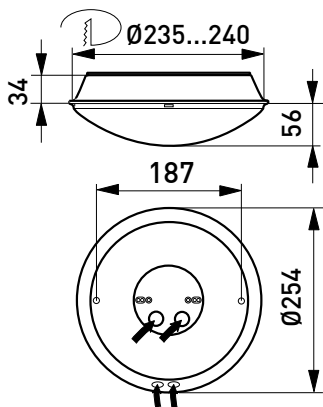

Snro	Tyyppi	Tuotenimi	Kanta	Kg	Valovirta	Lisätiedot
AVR254 koristerengas polykarbonaattia						
41 176 79	AVL57					valkoinen
AVR254 koristerengas pulverimaalattua alumiinia						
41 175 90	AVL40					valkoinen
AVR254 häikäisysuojarengas sinkittyä, pulverimaalattua terästä						
41 175 94	AVL41					valkoinen
AVR254 peiterengas polykarbonaattia						
41 175 99	AVL42					valkoinen
AVR254 tarvikkeet						
41 175 98	AVL39	Uppokiinnikesanka AVR254				
41 179 26	AVV254	Varakupu AVR254				
41 179 27	AVV254.1	Varakupu AVR254 PIR				

AVR254-valaisimet