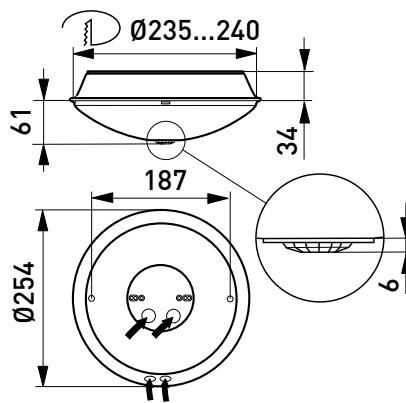

AVR254 PIR-tunnistinvalaisimet