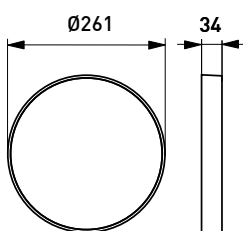

Asennus

- › Katto- ja seinäpintaan tai osittain uppoon
 - › Uppoasennuskiinnike AVL39 sisältyy pakkaukseen
 - › Uputussyvyys 34 mm, upotusaukko ø 240 mm, kuvun halkaisija ø 254 mm
 - › Jousiliitinkytkentäräma 3x2,5 mm² läpimenevään asennukseen, PIR-/RAD-mallit 4x2,5 mm²
 - › Liiketunnistinmallit ks. tarkemmat tiedot web-tuoteluettelostamme
- PIR-mallit:
Kattoasennus max. 4 m korkeuteen
Seinäasennus 1,7-2,7 m korkeuteen
- RADAR-mallit:
Kattoasennus max. 3,5 m korkeuteen
Seinäasennus 1,7-2,7 m korkeuteen
- Soveltuvat yksittäis- ja master-orja-asennuksiin Orjakuorma max 400VA, kuitenkin enintään 5 valaisinta samassa ohjausryhmässä Orjavalaisimiksi soveltuvat kaikki Enston perusvalaisimet

AVR254-valaisimet

AVR254 PIR-tunnistinvalaisimet

AVR254 Ø235...240

Asennuskuva

AVL57 koristerengas

AVL40 koristerengas

AVL41 häikäisysuojarengas

AVL42 peiterengas