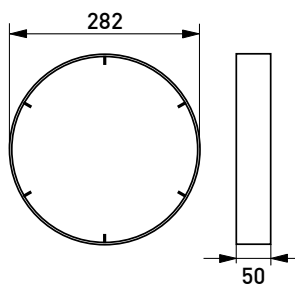

AVR254-valaisimet

AVR254 PIR-tunnistinvalaisimet

AVR254 Ø235...240

Asennuskuva

AVL57 koristerengas

AVL40 koristerengas

AVL41 häikäisysuojarengas

AVL42 peiterengas