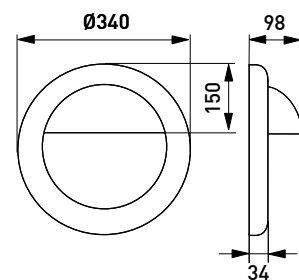

Asennus

- › Katto- ja seinäpintaan tai osittain uppoon
 - › Uppoasennuskiinnike AVL39 sisältyy pakkaukseen
 - › Uputussyvyys 34 mm, upotusaukko ø 240 mm, kuvun halkaisija ø 254 mm
 - › Jousiliitinkytkentäräma 3x2,5 mm² läpimenevään asennukseen, PIR-/RAD-mallit 4x2,5 mm²
 - › Liiketunnistinmallit ks. tarkemmat tiedot web-tuoteluettelostamme
- PIR-mallit:
Kattoasennus max. 4 m korkeuteen
Seinäasennus 1,7-2,7 m korkeuteen
- RADAR-mallit:
Kattoasennus max. 3,5 m korkeuteen
Seinäasennus 1,7-2,7 m korkeuteen
- Soveltuvat yksittäis- ja master-orja-asennuksiin Orjakuorma max 400VA, kuitenkin enintään 5 valaisinta samassa ohjausryhmässä Orjavalaisimiksi soveltuvat kaikki Enston perusvalaisimet

AVR254-valaisimet

AVR254 PIR-tunnistinvalaisimet

AVR254 Ø235...240

Asennuskuva

AVL57 koristerengas

AVL40 koristerengas

AVL41 häikäisysuojarengas

AVL42 peiterengas