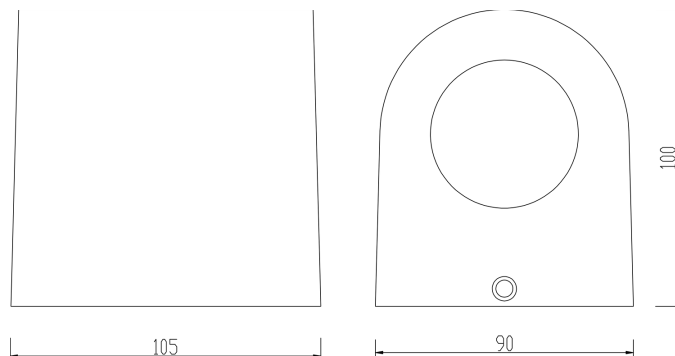

# DIVA SEINÄVALAISIN

SEINÄVALAISIN KIIINTEÄLLÄ LEDILLÄ.  
VALOKEILAT VAIHDETTAVISSA  
PEITELEVYILLÄ, JOTKA TOIMITETAAN  
VALAISIMEN MUKANA.  
KETJUTETTAVA KYTKENTÄ

Sähkönumero	Tuotekoodi	Teho ja väriämpötila	Valaisimen väri
4519106	50202	2x5W 3000K	Tumma harmaa
4519123	50204	2x5W 4000K	Tumma harmaa
4519137	50205	2x5W 3000K	Musta
4519138	50206	2x5W 4000K	Musta
4519139	50207	2x5W 3000K	Valkoinen
4519140	50208	2x5W 4000K	Valkoinen

KIIINTEÄ LED  
VALOKEILA  
MUUTETTAVISSA

- Teho 2x5W
- Koteloituiluokka: IP44
- Himmennys: ei
- CRI / Värintoistoindeksi: >85
- Valon avautumiskulma: vaihdettavissa
- Valon suunta: ylös-alas
- Jännite (Input): 230V/50Hz
- Kehys ja runko: alumiini
- Koko: 105x100x90mm
- Käyttöikä: 30 000h
- Kiinteä LED
- Takuu: 3 vuotta