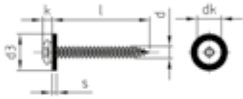

Art. 9066 A2

Artikel 9066 A2 weiß BG TX Fensterbankschrauben mit Polyamidscheibe weiß

Item 9066 A2 white BG TX

Tapping screws with caphead polyamid washer white

| d d | l l | d3 d3 | k k | dk dk | s s | Antrieb Drive size | Artikelnummer Item Number | |
|--------|--------|----------|--------|----------|--------|-----------------------|------------------------------|-----|
| 3,9 | 16 | 12 | 3,1 | 7,9 | 1,5 | TX15 | 906621T39 16 | 200 |
| | 19 | 12 | 3,1 | 7,9 | 1,5 | TX15 | 906621T39 19 | 200 |
| | 22 | 12 | 3,1 | 7,9 | 1,5 | TX15 | 906621T39 22 | 200 |
| | 25 | 12 | 3,1 | 7,9 | 1,5 | TX15 | 906621T39 25 | 200 |
| | 32 | 12 | 3,1 | 7,9 | 1,5 | TX15 | 906621T39 32 | 200 |