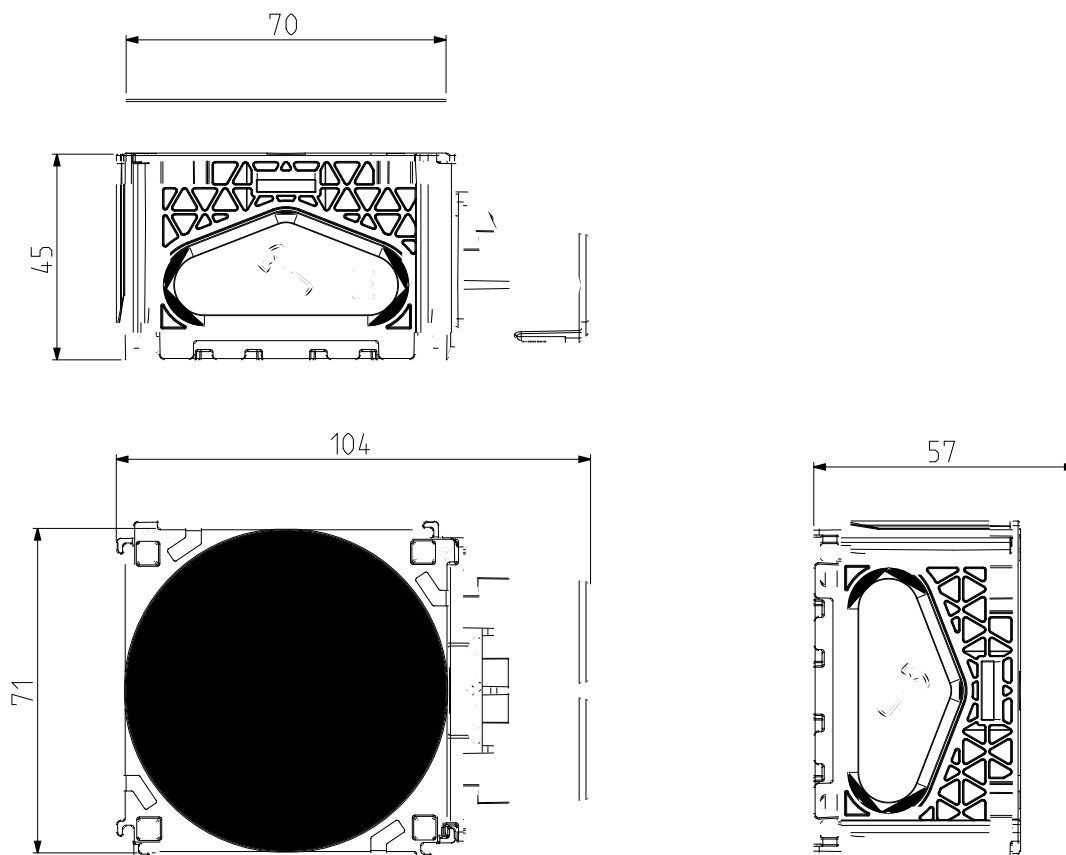

Mitat

Suosittelut korvaavat tuotteet