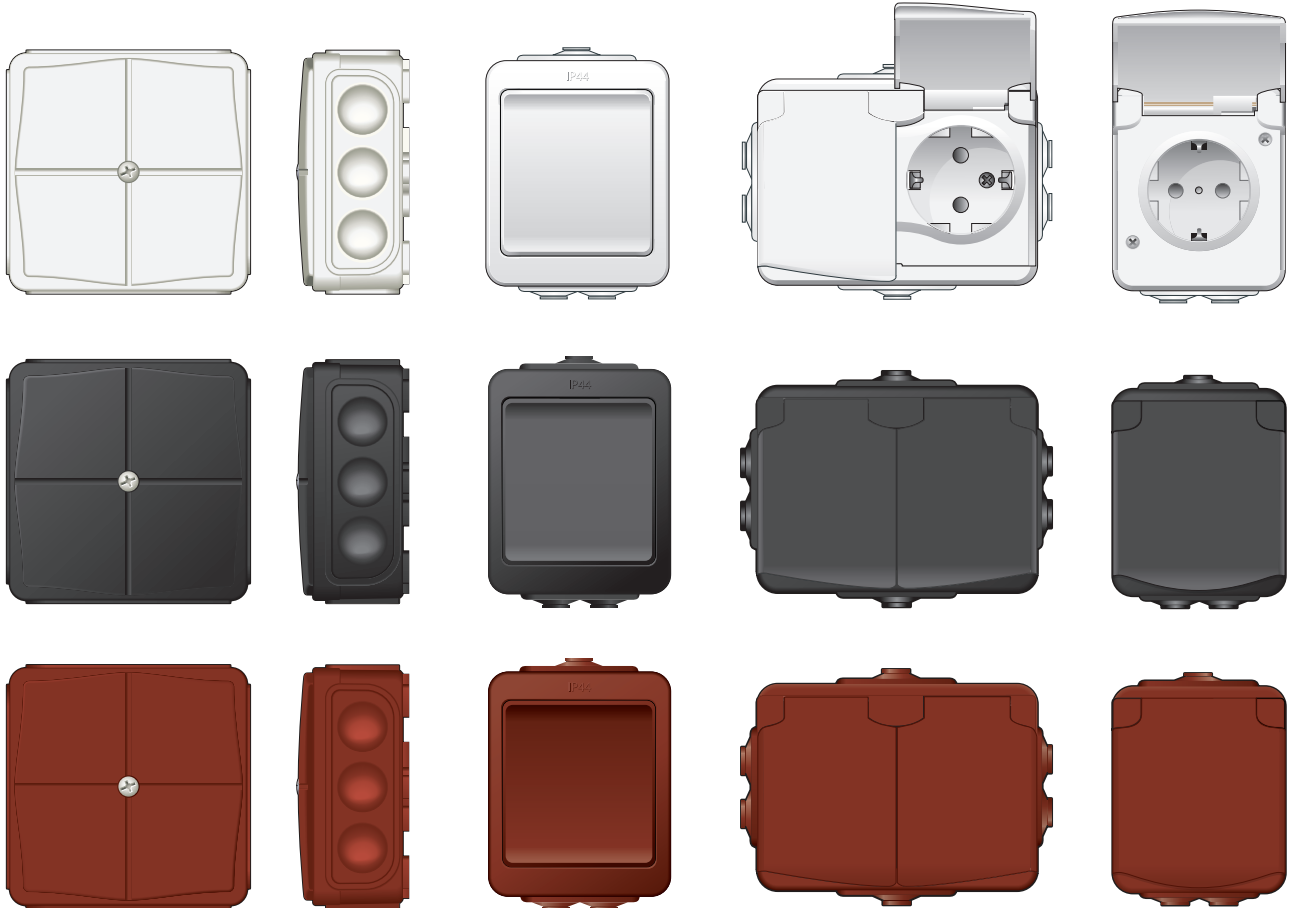

AquaBest

AquaBest on kalustesarja johon kuuluu pistorasioita, kytkimiä ja jakorasioita pinta-asennukseen kotelointiluokissa IP44 ja IP65. Kalusteet ovat valmistettu iskunkestävästä muovista ja niissä on nykyaikainen likaahylkivä muotoilu. Kalusteet ovat kolmessa eri värissä, valkoinen, musta ja punamulta. Kaapeliasennuspakkaus punamulta värissä sisältää 20m kaapelia, 2 kpl jakorasiasiaa ja 100 kpl kiinnikettä.