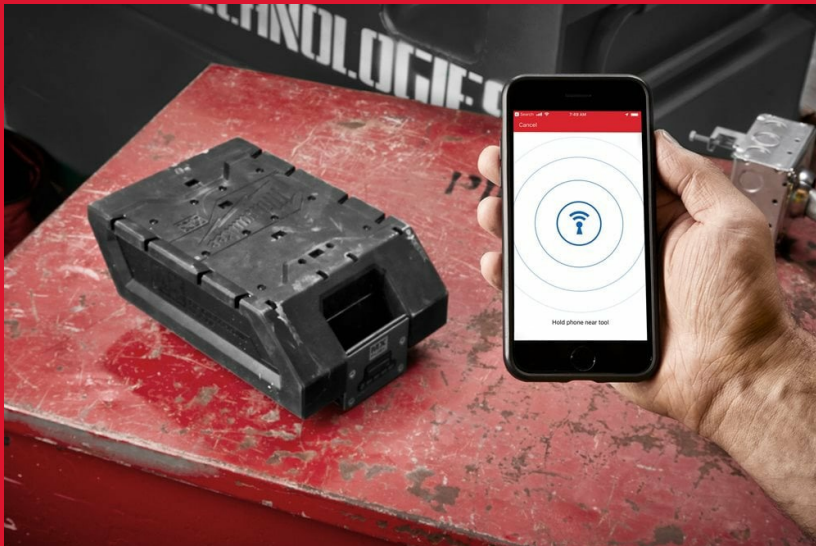

MXF XC-2406

MX FUEL™ REDLITHIUM™ 6,0 AH -AKKU

- MX FUEL™ REDLITHIUM™ -akut tuottavat parhaan suorituskyvyn ja korkealaatuisimman litiumioniteknologian
- Tuottaa sähkökäyttöisen voiman kompaktin ja kannettavan akun avulla, mikä mahdollistaa käytön ahtaissa työskentelytiloissa, minne on vaikea päästä johdon kanssa
- MX FUEL™ REDLITHIUM™ -akut hyödyntävät uniikkia muotoilua, mikä suojaa niitä pudotukselta, tärinältä, vedeltä ja äärimmäisiltä lämpötiloilta
- Toimii jopa -28° asteessa
- Edistynein elektroninen virranhallintajärjestelmä kommunikoi työkalun kanssa saavuttaakseen täyden tehon sekä maksimaalisen kestävyden
- Mahdollistaa työkalujen käytön ahtaissa työskentelytiloissa sekä sisätiloissa tai kaivannoissa
- Poistaa bensiinikäyttöisten työkalujen tarpeen
- ONE-KEY™-työkaluseuranta ja -turvallisuus tarjoavat ilmaisen pilviteknologialla toimivan työkaluhallinta-alustan, joka mahdollistaa työkalujen etälukituksen

REDLITHIUM™

Järjestelmä	MX FUEL™
Akun kapasiteetti (Ah)	6.0
Latausaika MXF C -laturilla	90 min
Mukana tulevien akkujen määrä	2
Toimitetaan	Toimitetaan ilman laatikkoa tai säilytyslaukkuja
Paino (kg)	4.8
Tuotenumero	4933479162