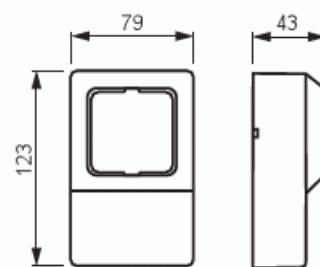

# Listakojerasia

Listakojerasia, Jussi, 1-osaiselle kojeelle

**Tyyppi:** 2551L-212

**Snro:** 1402751

**GTIN:** 6410014027513

Lista-asennuskotelo. Koteloissa on valmiina aukkoaihiot kaikille yleisimmin käytetyille asennuslistoille. Asennusalusta toimii kojeen kiinnityspohjana ja samalla kohdistaa kotelon. Säädintä asennettaessa avataan kotelon pohja. Kalustetun kotelon alaosa voidaan käyttää jakorasiana max. 5 kpl liittimiä.

### Pakkaus

Paketti: 5/50

Yksikkö: kpl

### ETIM Data

Kokoonpano: pinta-asennettava kehys irtopohjalla

Sopii kytkettäväksi modulaarisiin laitteisiin: Ei

Modulien lukumäärä: 1

Yksikköjen määrä: 1

Asennussuunta:	vaaka ja pysty
Muoto:	pyöreä
Materiaali:	muovi
Materiaalin laatu:	kestomuovi
Halogeeniton:	Kyllä
Pinnan suojaus:	käsittelemätön
Pintamateriaali:	kiiltävä
Väri:	valkoinen
RAL-numero (vastaava):	9010
Läpinäkyvä:	Ei
Sisältää peitelevyn:	Ei
Liitettävissä kanavaan:	Ei
Kaapelin läpivienti:	Ei
Paikka holkkitiivisteelle:	Ei
Iskunkestävyys:	Ei
Kotelointiluokka (IP):	IP21
Laitteen leveys:	80 mm
Laitteen korkeus:	43 mm
Laitteen syvyys:	124 mm