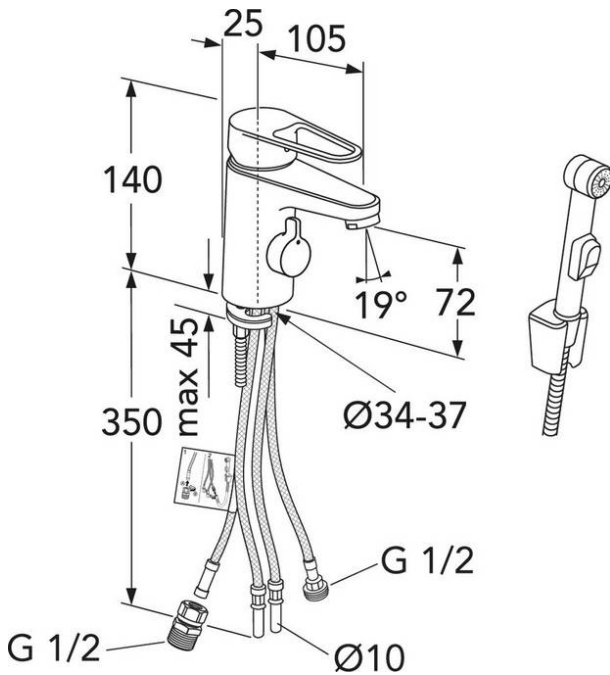

Uusi Nautic -pesuallashana

Sisältää käsisuihkun, seinäkiinnikkeen ja sulkuventtiilin

GUSTAVSBERG /
FIKSUMPI KYLPYHUONE

Tuotteen ominaisuudet

Pika-
asennus

- Energialuokka A
- Cold-start, hanasta tulee vain kylmää vettä, kun vipu on asetettu suoraan eteenpäin
- Pikakiinnitysmutteri helpottaa asennusta

Artikkelien numero jne.

LVI-numero:
6170062

ART-nr:
GB41216187

EAN-nr:
7393792234962

Pakkaus

L: 290,00 x W: 75,00 x H: 75,00 mm.

Paino: 3,32 kg

Energiamerkintä ja -sertifiointi

Kokoaminen & hoito

Ennen asennusta putket tulee huuhdella puhtaiksi hanaan asti. Hana liitetään kylmävesiputkeen oikealta ja lämminvesiputkeen vasemmalta. Vedenpaine: max 1000 kPa. Lämpimän veden lämpötila: max 80°C.