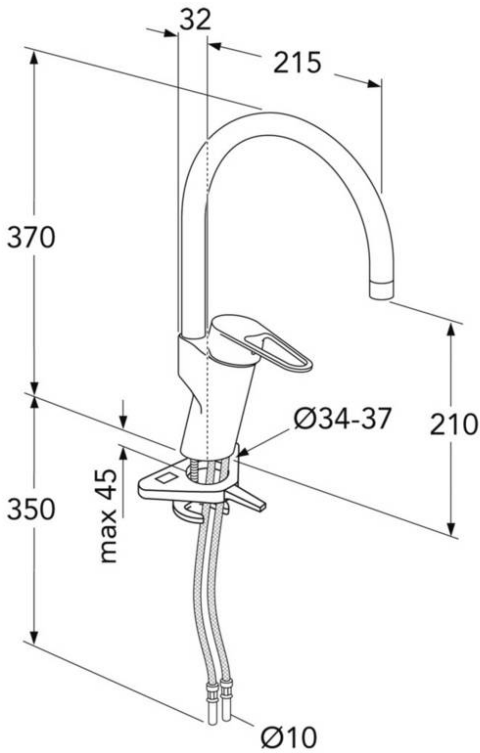

Uusi Nautic -keittiöhana - korkea juoksuputki

Energialuokka B

GUSTAVSBERG /
FIKSUMPI KYLPYHUONE

Tuotteen ominaisuudet

Pika-
asennus

- Energialuokka B
- Cold-start, hanasta tulee vain kylmää vettä, kun vipu on asetettu suoraan eteenpäin
- Soft move -teknologia saa vivun kääntymään pehmeästi ja tarkasti

Artikkelien numero jne.

LVI-numero:
6270859

ART-nr:
GB41206056

EAN-nr:
7393792235464

Pakkaus

L: 440,00 x W: 275,00 x H: 75,00 mm.

Paino: 1,70 kg

Energiamerkintä ja -sertifiointi

Kokoaminen & hoito

Ennen asennusta putket tulee huuhdella puhtaiksi hanaan asti. Hana liitetään kylmävesiputkeen oikealta ja lämminvesiputkeen vasemmalta. Vedenpaine: max 1000 kPa. Lämpimän veden lämpötila: max 80°C.