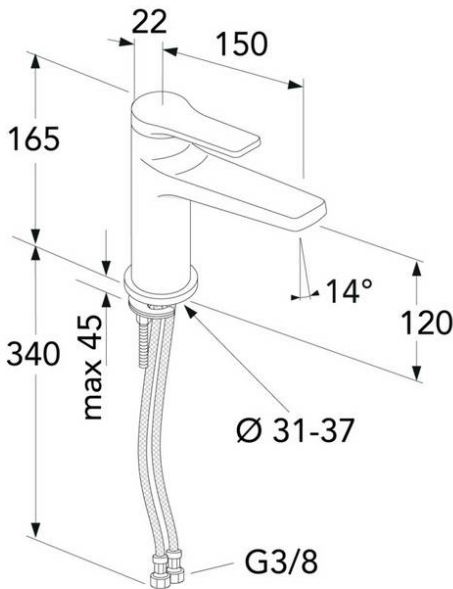

Artikkelien numero jne.

LVI-numero:
6170052

ART-nr:
GB41219951

EAN-nr:
7393792233736

Pakkaus
L: 280,00 x W: 220,00 x H: 75,00 mm.
Paino: 1,38 kg

Energiamerkintä ja -sertifiointi

Kokoaminen & hoito

Asennetaan ohjeiden mukaisesti.