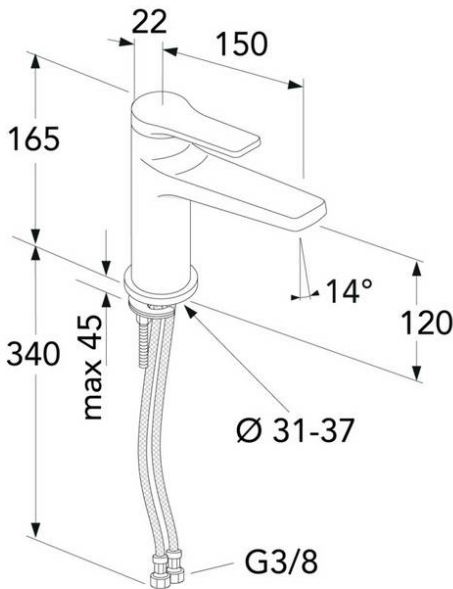

Artikkelien numero jne.

LVI-numero:
6170054

ART-nr:
GB41219951 53

EAN-nr:
7393792233750

Pakkaus
L: 280,00 x W: 220,00 x H: 75,00 mm.
Paino: 1,38 kg

Energiamerkintä ja -sertifiointi

Kokoaminen & hoito

Asennetaan ohjeiden mukaisesti.