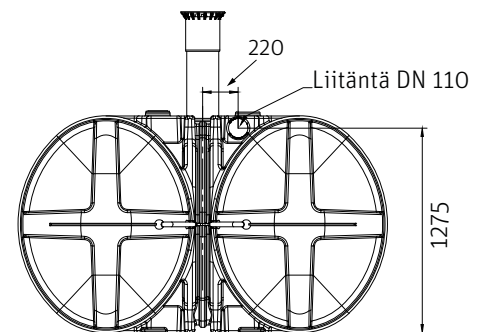

Umpisäiliöitä voi liittää toisiinsa sarjakytkennällä kytkentäputken (DN 110) avulla tilavuuden kasvattamiseksi. Matala rakenne takaa myös hyvän vakauden. Kahden rinnakkaisen matalan säiliön alusta on erityisen vakaa verrattuna yhteen, perinteiseen isoon säiliöön. Tämä mahdollistaa myös säiliöasennuksen yläpuolella olevan piha-alueen vapaan käytön, esim. ajoneuvoja tai huoltokalustoa varten.

Twinbloc®-umpisäiliöt on valmistettu laadukkaasta polyeteenistä ja niissä on kestävä kansi. Asennus ja tyhjennys on tehty mahdollisimman helpoksi. Kädensijat sivuilla helpottavat käsittelyä ja asennusta. Säädettävä teleskooppiputki (tyhjennysyhde DN200) ja kansi sisältyvät aina toimitukseen. 700 mm korkea tyhjennysyhde on huomaamaton pihamaalla. Se on tarvittaessa jatkettavissa + 500 mm jatkokappaleella. Asennussyvyys on maks. 1200 mm tuloviemärin alapinnasta maanpintaan.

Säiliöt voidaan sarjakytkentää DN110-viemäriputkella tilavuuden kasvattamiseksi.

Roth Twinbloc®-umpisäiliöt

Piirustukset ja mitat

■ Roth Twinbloc® umpisäiliö 1500 l

LVI-nro 3629300
 Mitat: 2.350 x 1.395 x 695 mm
 Paino: 100 kiloa

■ Roth Twinbloc® umpisäiliö 3500 l

LVI-nro 3629301
 Mitat: 2.350 x 2.300 x 975 mm
 Paino: 140 kiloa

■ Roth Twinbloc® umpisäiliö 5000 l

LVI-nro 3629302
 Mitat: 2.460 x 2.350 x 1.350 mm
 Paino: 170 kiloa

Huom! 500 mm tyhjennysyhteen jatkokappaleeseen sopii normaali DN200 viemäriputki. Mitat millimetreissä.