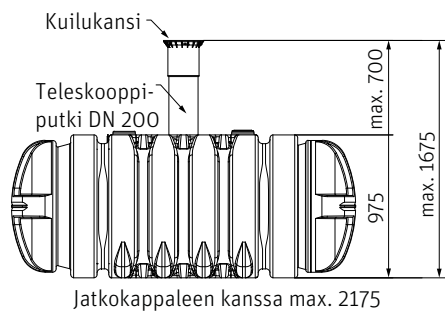

Umpisäiliöitä voi liittää toisiinsa sarjakytkennällä kytkentäputken (DN 110) avulla tilavuuden kasvattamiseksi. Matala rakenne takaa myös hyvän vakauden. Kahden rinnakkaisen matalan säiliön alusta on erityisen vakaa verrattuna yhteen, perinteiseen isoon säiliöön. Tämä mahdollistaa myös säiliöasennuksen yläpuolella olevan piha-alueen vapaan käytön, esim. ajoneuvoja tai huoltokalustoa varten.

Twinbloc®-umpisäiliöt on valmistettu laadukkaasta polyeteenistä ja niissä on kestävä kansi. Asennus ja tyhjennys on tehty mahdollisimman helpoksi. Kädensijat sivuilla helpottavat käsittelyä ja asennusta. Säädettävä teleskooppiputki (tyhjennysyhde DN200) ja kansi sisältyvät aina toimitukseen. 700 mm korkea tyhjennysyhde on huomaamaton pihamaalla. Se on tarvittaessa jatkettavissa + 500 mm jatkokappaleella. Asennussyvyys on maks. 1200 mm tuloviemärin alapinnasta maanpintaan.

Säiliöt voidaan sarjakytkentää DN110-viemäriputkella tilavuuden kasvattamiseksi.

Roth Twinbloc®-umpisäiliöt

Piirustukset ja mitat

■ Roth Twinbloc® umpisäiliö 1500 l

LVI-nro 3629300
 Mitat: 2.350 x 1.395 x 695 mm
 Paino: 100 kiloa

■ Roth Twinbloc® umpisäiliö 3500 l

LVI-nro 3629301
 Mitat: 2.350 x 2.300 x 975 mm
 Paino: 140 kiloa

■ Roth Twinbloc® umpisäiliö 5000 l

LVI-nro 3629302
 Mitat: 2.460 x 2.350 x 1.350 mm
 Paino: 170 kiloa

Huom! 500 mm tyhjennysyhteen jatkokappaleeseen sopii normaali DN200 viemäriputki. Mitat millimetreissä.