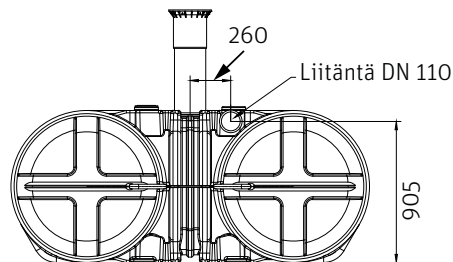

Umpisäiliöitä voi liittää toisiinsa sarjakytkennällä kytkentäputken (DN 110) avulla tilavuuden kasvattamiseksi. Matala rakenne takaa myös hyvän vakauden. Kahden rinnakkaisen matalan säiliön alusta on erityisen vakaa verrattuna yhteen, perinteiseen isoon säiliöön. Tämä mahdollistaa myös säiliöasennuksen yläpuolella olevan piha-alueen vapaan käytön, esim. ajoneuvoja tai huoltokalustoa varten.

Twinbloc®-umpisäiliöt on valmistettu laadukkaasta polyeteenistä ja niissä on kestävä kansi. Asennus ja tyhjennys on tehty mahdollisimman helpoksi. Kädensijat sivuilla helpottavat käsittelyä ja asennusta. Säädettävä teleskooppiputki (tyhjennysyhde DN200) ja kansi sisältyvät aina toimitukseen. 700 mm korkea tyhjennysyhde on huomaamaton pihamaalla. Se on tarvittaessa jatkettavissa + 500 mm jatkokappaleella. Asennussyvyys on maks. 1200 mm tuloviemärin alapinnasta maanpintaan.

Säiliöt voidaan sarjakytkentää DN110-viemäriputkella tilavuuden kasvattamiseksi.

Roth Twinbloc®-umpisäiliöt

Piirustukset ja mitat

■ Roth Twinbloc® umpisäiliö 1500 l

LVI-nro 3629300
 Mitat: 2.350 x 1.395 x 695 mm
 Paino: 100 kiloa

■ Roth Twinbloc® umpisäiliö 3500 l

LVI-nro 3629301
 Mitat: 2.350 x 2.300 x 975 mm
 Paino: 140 kiloa

■ Roth Twinbloc® umpisäiliö 5000 l

LVI-nro 3629302
 Mitat: 2.460 x 2.350 x 1.350 mm
 Paino: 170 kiloa

Huom! 500 mm tyhjennysyhteen jatkokappaleeseen sopii normaali DN200 viemäriputki. Mitat millimetreissä.