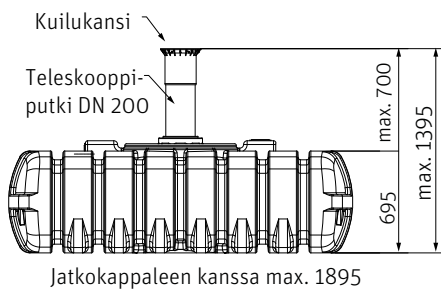

Twinbloc®-umpisäiliöt on valmistettu laadukkaasta polyeteenistä ja niissä on kestävä kansi. Asennus ja tyhjennys on tehty mahdollisimman helpoksi. Kädensijat sivuilla helpottavat käsittelyä ja asennusta. Säädettävä teleskooppiputki (tyhjennysyhde DN200) ja kansi sisältyvät aina toimitukseen. 700 mm korkea tyhjennysyhde on huomaamaton pihamaalla. Se on tarvittaessa jatkettavissa + 500 mm jatkokappaleella. Asennussyvyys on maks. 1200 mm tuloviemärin alapinnasta maanpintaan.

Säiliöt voidaan sarjakytkentää DN110-viemäriputkella tilavuuden kasvattamiseksi.

Roth Twinbloc®-umpisäiliöt

Piirustukset ja mitat

■ Roth Twinbloc® umpisäiliö 1500 l

LVI-nro 3629300
 Mitat: 2.350 x 1.395 x 695 mm
 Paino: 100 kiloa

■ Roth Twinbloc® umpisäiliö 3500 l

LVI-nro 3629301
 Mitat: 2.350 x 2.300 x 975 mm
 Paino: 140 kiloa

■ Roth Twinbloc® umpisäiliö 5000 l

LVI-nro 3629302
 Mitat: 2.460 x 2.350 x 1.350 mm
 Paino: 170 kiloa

Huom! 500 mm tyhjennysyhteen jatkokappaleeseen sopii normaali DN200 viemäriputki. Mitat millimetreissä.