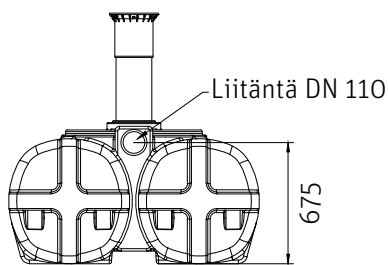

Umpisäiliöitä voi liittää toisiinsa sarjakytkennällä kytkentäputken (DN 110) avulla tilavuuden kasvattamiseksi. Matala rakenne takaa myös hyvän vakauden. Kahden rinnakkaisen matalan säiliön alusta on erityisen vakaa verrattuna yhteen, perinteiseen isoon säiliöön. Tämä mahdollistaa myös säiliöasennuksen yläpuolella olevan piha-alueen vapaan käytön, esim. ajoneuvoja tai huoltokalustoa varten.

Twinbloc®-umpisäiliöt on valmistettu laadukkaasta polyeteenistä ja niissä on kestävä kansi. Asennus ja tyhjennys on tehty mahdollisimman helpoksi. Kädensijat sivuilla helpottavat käsittelyä ja asennusta. Säädettävä teleskooppiputki (tyhjennysyhde DN200) ja kansi sisältyvät aina toimitukseen. 700 mm korkea tyhjennysyhde on huomaamaton pihamaalla. Se on tarvittaessa jatkettavissa + 500 mm jatkokappaleella. Asennussyvyys on maks. 1200 mm tuloviemärin alapinnasta maanpintaan.

Säiliöt voidaan sarjakytkentää DN110-viemäriputkella tilavuuden kasvattamiseksi.

Roth Twinbloc®-umpisäiliöt

Piirustukset ja mitat

■ Roth Twinbloc® umpisäiliö 1500 l

LVI-nro 3629300
 Mitat: 2.350 x 1.395 x 695 mm
 Paino: 100 kiloa

■ Roth Twinbloc® umpisäiliö 3500 l

LVI-nro 3629301
 Mitat: 2.350 x 2.300 x 975 mm
 Paino: 140 kiloa

■ Roth Twinbloc® umpisäiliö 5000 l

LVI-nro 3629302
 Mitat: 2.460 x 2.350 x 1.350 mm
 Paino: 170 kiloa

Huom! 500 mm tyhjennysyhteen jatkokappaleeseen sopii normaali DN200 viemäriputki. Mitat millimetreissä.