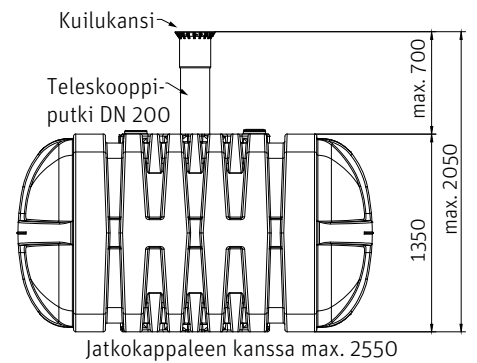

Umpisäiliöitä voi liittää toisiinsa sarjakytkennällä kytkentäputken (DN 110) avulla tilavuuden kasvattamiseksi. Matala rakenne takaa myös hyvän vakauden. Kahden rinnakkaisen matalan säiliön alusta on erityisen vakaa verrattuna yhteen, perinteiseen isoon säiliöön. Tämä mahdollistaa myös säiliöasennuksen yläpuolella olevan piha-alueen vapaan käytön, esim. ajoneuvoja tai huoltokalustoa varten.

Twinbloc®-umpisäiliöt on valmistettu laadukkaasta polyeteenistä ja niissä on kestävä kansi. Asennus ja tyhjennys on tehty mahdollisimman helpoksi. Kädensijat sivuilla helpottavat käsittelyä ja asennusta. Säädettävä teleskooppiputki (tyhjennysyhde DN200) ja kansi sisältyvät aina toimitukseen. 700 mm korkea tyhjennysyhde on huomaamaton pihamaalla. Se on tarvittaessa jatkettavissa + 500 mm jatkokappaleella. Asennussyvyys on maks. 1200 mm tuloviemärin alapinnasta maanpintaan.

Säiliöt voidaan sarjakytkentää DN110-viemäriputkella tilavuuden kasvattamiseksi.

Roth Twinbloc®-umpisäiliöt

Piirustukset ja mitat

■ Roth Twinbloc® umpisäiliö 1500 l

LVI-nro 3629300
 Mitat: 2.350 x 1.395 x 695 mm
 Paino: 100 kiloa

■ Roth Twinbloc® umpisäiliö 3500 l

LVI-nro 3629301
 Mitat: 2.350 x 2.300 x 975 mm
 Paino: 140 kiloa

■ Roth Twinbloc® umpisäiliö 5000 l

LVI-nro 3629302
 Mitat: 2.460 x 2.350 x 1.350 mm
 Paino: 170 kiloa

Huom! 500 mm tyhjennysyhteen jatkokappaleeseen sopii normaali DN200 viemäriputki. Mitat millimetreissä.