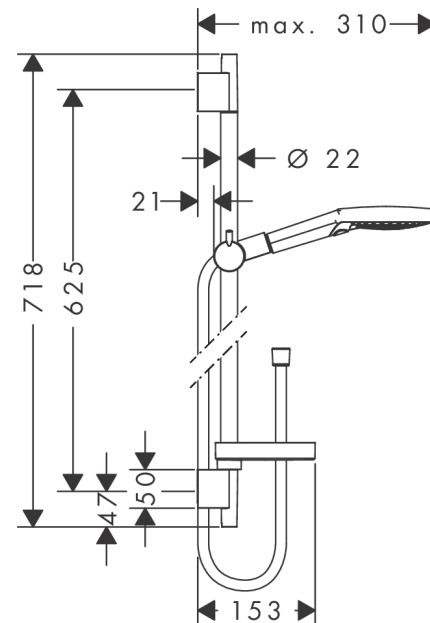

Raindance Select S
suihkuseti 120 3jet EcoSmart tanko 65 cm, saippuakuppi
Väri: **Kromi** Tuotenro.: **26632000**

Kuvaus

Ominaisuudet

- koostuu: käsisuihku, suihkutanko, suihkuletku, liukusäädin, saippua-alusta
- suihkun koko: 125 mm
- suihkumuoto: Whirl, Rain, RainAir
- kätevä suihkumuodon valinta Select-painikkeella
- 90° säädettävä käsisuihkun pidike, kääntyy vasemmalle ja oikealle sekä ylös ja alas
- maksimivirtaama 3 baarin paineessa: 8,5 l/min
- seinäasennus: ruuviinnitys
- muovista valmistetut seinäkiinnikkeet
- putken profiili: pyöreä
- suihkutangon pituus: 718 mm
- suihkutangon halkaisija: 22 mm
- porausetäisyys: 625 mm
- kääntyvä liitin estää letkun kiertymisen

Tuotetiedot

LVI-nro

6559499

teknologia

Tuotokuva

Mittapiirustus