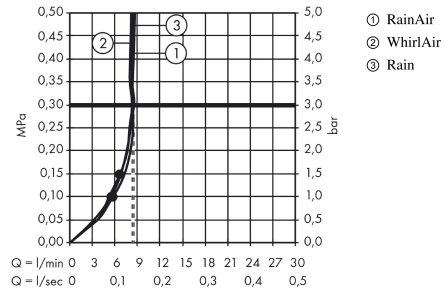

Ilmoitetut virtaamat perustuvat yhteensopivilla tuotteilla (termostaateilla/hanoilla/venttiileillä) tehtyihin mittauksiin.