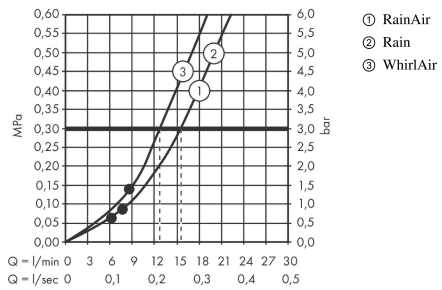

Tuotetiedot

LVI-nro

6559498

teknologia

Tuotokuva

Mittapiirustus

Raindance Select S
suihkusetti 120 3jet tanko 90 cm, saippuakuppi
 Väri: Valkoinen/Kromi Tuotenro.: 26631400

Vuokaavio