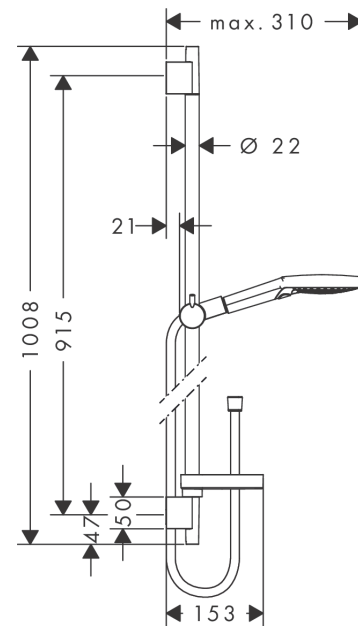

Raindance Select S
suihkusetti 120 3jet tanko 90 cm, saippuakuppi
 Väri: Valkoinen/Kromi Tuotenro.: 26631400

Kuvaus

Ominaisuudet

- koostuu: käsisuihku, suihkutanko, suihkuletku, liukusäädin, saippua-alusta
- suihkun koko: 125 mm
- suihkumuoto: Rain, RainAir, Whirl
- kätevä suihkumuodon valinta Select-painikkeella
- 90° säädettävä käsisuihkun pidike, kääntyy vasemmalle ja oikealle sekä ylös ja alas
- maksimivirtaama 3 baarin paineessa: 15 l/min
- seinäasennus: ruuviinnitys
- muovista valmistetut seinäkiinnikkeet
- putken profiili: pyöreä
- suihkutangon pituus: 1008 mm
- suihkutangon halkaisija: 22 mm
- porausetäisyys: 915 mm
- kääntyvä liitin estää letkun kiertymisen

Tuotetiedot

LVI-nro

6559498

teknologia

Tuotokuva

Mittapiirustus

Raindance Select S
suihkusetti 120 3jet tanko 90 cm, saippuakuppi
 Väri: Valkoinen/Kromi Tuotenro.: 26631400

Vuokaavio

Ilmoitetut virtaamat perustuvat yhteensopivilla tuotteilla (termostaateilla/hanoilla/venttiileillä) tehtyihin mittauksiin.

Raindance Select S
suihkusetti 120 3jet tanko 90 cm, saippuakuppi
Väri: Valkoinen/Kromi Tuotenro.: 26631400