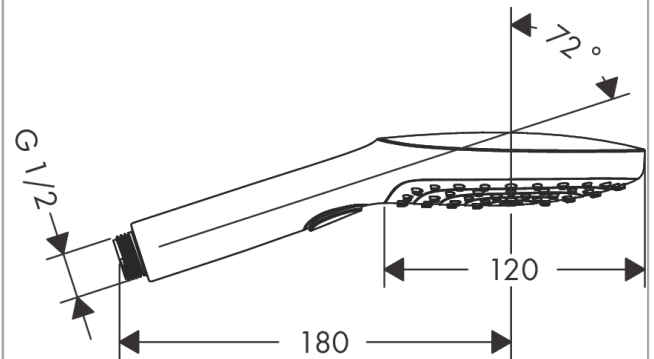

Raindance Select E
käsisuihku 120 3jet EcoSmart
 Väri: **Kromi** Tuotenro.: **26521000**

Kuvaus

Ominaisuudet

- suihkun koko: 120 mm
- suihkumuoto: Rain, RainAir, Whirl
- kätevä suihkumuodon valinta Select-painikkeella
- suihkulevyn pinta: helposti puhdistettava muovinen suihkusiivilä
- maksimivirtaama 3 baarin paineessa: 8,5 l/min
- käsisuihku 2-kuorisella rakenteella
- sisäisellä vesikanavalla
- huuhdeltava siivilän tiiviste
- liitoskierre: G 1/2
- P-IX 16938/IZ

Tuotetiedot

LVI-nro

6559474

teknologia

Hyväksynyt / Kestävä kehitys

Tuotokuva

Mittapiirustus

Vuokaavio