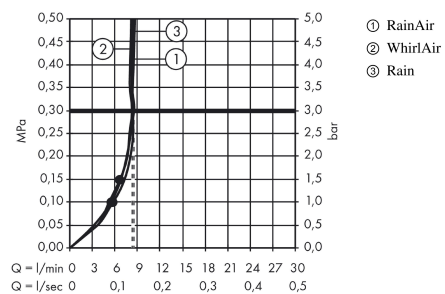

Ilmoitetut virtaamat perustuvat yhteensopivilla tuotteilla (termostaateilla/hanoilla/venttiileillä) tehtyihin mittauksiin.