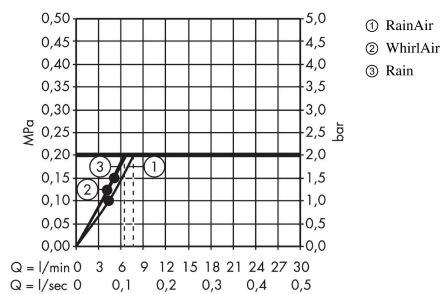

Vuokaavio

Ilmoitetut virtaamat perustuvat yhteensopivilla tuotteilla (termostaateilla/hanoilla/venttiileillä) tehtyihin mittauksiin.