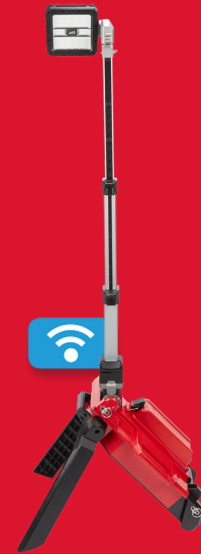

M18 ONERSAL-O

M18™ ONE-KEY™ JALALLINEN KAUKO-OHJATTAVA LED-ALUEVALAISIN

- Valotehoa voidaan säätää 0 - 5400 lumenin välillä kirkkauden ja käyttöajan optimoimiseksi
- ONE-KEY™-sovelluksella valaisimen kirkkautta ja asetuksia voidaan säädellä kauko-ohjatusti
- ONE-KEY™-työkaluseuranta ja -turvallisuus tarjoavat ilmaisen pilviteknologialla toimivan työkaluhallinta-alustan, joka mahdollistaa työkalujen etälukituksen
- IP67 mahdollistaa käytön kaikissa sääolosuhteissa (rankkasade, lumi, pölyiset olosuhteet)
- Vahvistetut jalat voidaan sijoittaa kolmeen eri asentoon, mikä mahdollistaa parhaan kestävyuden ja vakauden
- Erittäin iskunkestävä polykarbonaattilinssi ja alumiinikehrä suojaavat valaisinta kovissa työmaaolosuhteissa
- TRUEVIEW™-teräväpiirtotekniikka takaa yhtäjaksoisen valonsäteen, optimoidun värilämpötilan sekä näyttää värit ja yksityiskohdat todellista vastaavina
- Suljettu akkukotelo jopa 2 akulle pidentää käyttöaika
- Säädä korkeus 0,5 m:sta 1,65 m:iin valaistaksesi yläpuolelta ilman varjoja
- Koottuna vain 55 cm, mikä helpottaa varastointia ja kuljetusta
- Toimii kaikilla MILWAUKEE® M18™ -akuilla

REDLITHIUM™

Polttimon tyyppi	LED
Maks. valoteho (lumenia)	5400/ 3000/ 1550/ -
Maks. käyttöaika 2 x M18 HB8 -akulla (h)	7/ 12.5/ 26/ -
Paino akun kanssa (EPTA) (kg)	10.1 (M18 B5)
Sisältää	Ei akkuja, Ei laturia, Toimitetaan ilman laatikkoa tai säilytyslaukkua
Tuotenumero	4933459431