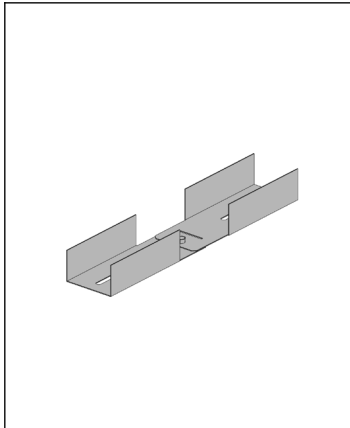

Nivelliitokset		SSTL
VK-N/70 ZN	Sinkitty	1472387
VK-N/70 PM	Valkoinen RAL9010	1472388
VK-N/70 RAL 9005	Musta RAL9005	vkn70ral9005
VK-N/70 ZM310	ZM310	1472717
VK-N/100 ZN	Sinkitty	1472389
VK-N/100 PM	Valkoinen RAL9010	1472390

Sisältää kiskon väriset ruuvisarjat