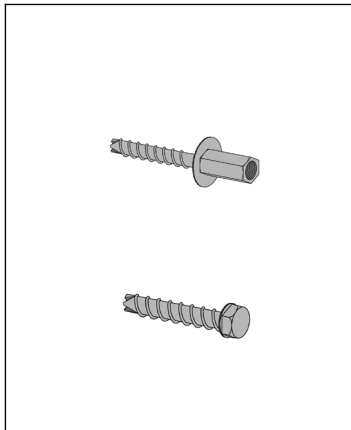

Betoniruuvit		SSTL
Bet. 6x35 sisäkierre	Sähkösinkitty	bet6x35sisäk
Bet. 6x55 sisäkierre	Sähkösinkitty	1472731
Bet 6x55 ulkokierre	Sähkösinkitty	bet6x55ulkok
Bet. 6x40 kuusiokanta	Sähkösinkitty	1472732
Bet. 6x60 kuusiokanta	Sähkösinkitty	1472733
Bet. 8x70 kuusiokanta	Sähkösinkitty	1472734
Sisäkierteisissä betoniruuveissa on sekä M8 että M10 sisäkierre