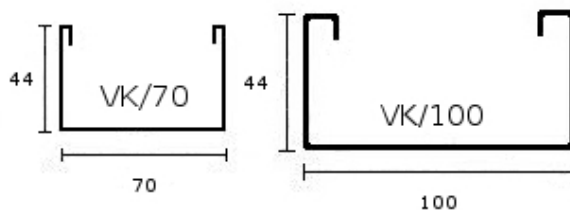

Valaisinkiskojen reikien mitoitus ja reikäjako.
2kpl 7 x 14mm
1kpl 21 x 63mm

Soveltuu mm. 5-napaisten EnstoNet-asennuspistoliitimien käyttämiseen.

MITOITUS mm

Tyyppi	Korkeus	Leveys	Pituus
VK / 70	44 mm	70 mm	3000 ja 6000
VK / 100	44 mm	100 mm	3000 ja 6000

Tilauksesta myös muita pituuksia

Oikeus muutoksiin pidätetään.