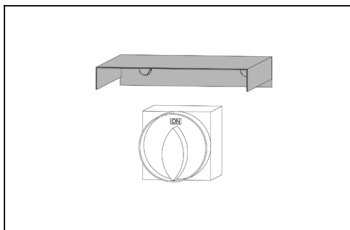

Lumisuojat SSSL

LS/150	Sinkitty	1472468
LS/250	Sinkitty	1472469

Turvakytkimen lumisuoja, kuumasinkitty teräs