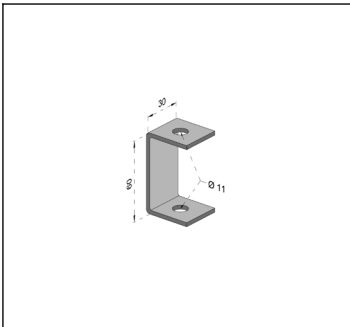

Kattokiinnike U		SSTL
VK-KP/U ZN	Sinkitty	1472391
VK-KP/U PM	Valkoinen RAL9010	1472394
VK-KP/U RAL 9005	Musta RAL9005	vkkpural9005
VK-KP/U ZM310	ZM310	vkkpuzm310