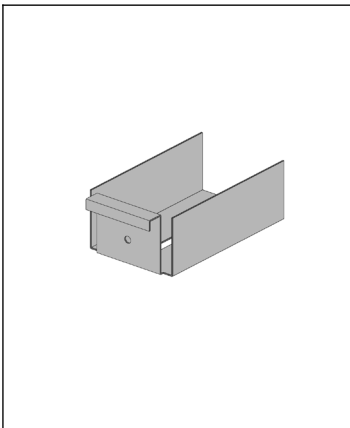

T-kappaleet		SSTL
VK-TL/70 ZN	Sinkitty	1472373
VK-TL/70 PM	Valkoinen RAL9010	1472374
VK-TL/70 RAL 9005	Musta RAL9005	vktl70ral9005
VK-TL/70 ZM310	ZM310	1472713
VK-TL/100 ZN	Sinkitty	1472375
VK-TL/100 PM	Valkoinen RAL9010	1472376
Sisältää kiskon värisen ruuvisarjan