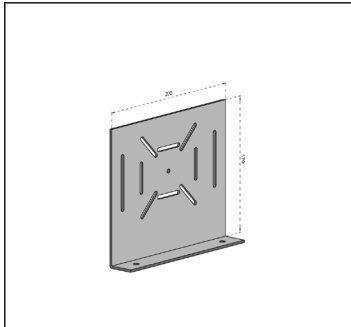

Asennuslevyt teräs		SSTL
ASL/ZN	Sinkitty	1472409
ASL/ZN PM	Valkoinen RAL9010	1472410
ASL/ZN RAL 9005	Musta RAL9005	aslnral9005
ASL/ZN ZM310	ZM310	1472721