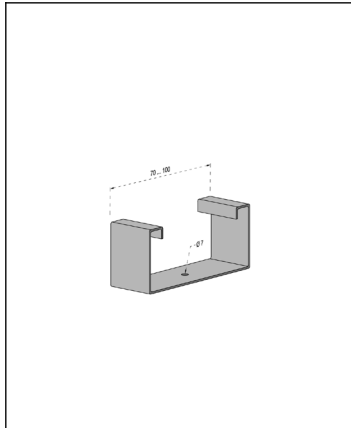

Valaisinkiinnikkeet		SSTL
VK-VP/70 ZN	Sinkitty	1472397
VK-VP/70 PM	Valkoinen RAL9010	1472398
VK-VP/70 RAL 9005	Musta RAL9005	vkvp70ral9005
VK-VP/70 ZM310	ZM310	1472720
VK-VP/100 ZN	Sinkitty	1472399
VK-VP/100 PM	Valkoinen RAL9010	1472400
Sisältää ruuvisarjan