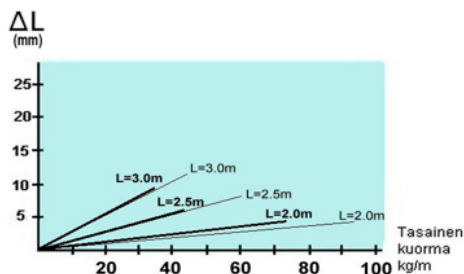

KUORMITUSPALKKI

ΔL osoittaa kaapelihyllyn taipuman eri kannatusväleillä

KUORMITUSKÄYRÄN LUKUOHJE:

Käyrä kuvaa taipumaa pitkissä asennuksissa. Käyrän yläpuolella olevan kuormituspalkin aukoissa A1 ja A2 tulee käyttää n.20% pienempää kannatusväliä, jotta taipuma ei ylittäisi taipuman arvoja.

Kiinnittämällä valaisinkiskon lähtö- ja päättymispiste tukevasti seinään, voidaan aukkojen A1 ja A2 kannatusväli kasvattaa aukon L mittaiseksi taipuman lisääntymättä. Käyrän arvot kuvaavat asennuksia joissa on käytetty jatkokappaleita VK-J.

- Paksumpi viiva kuvaa kaikkia tämän tuotekuvaston valaisinripustuskiskomalleja