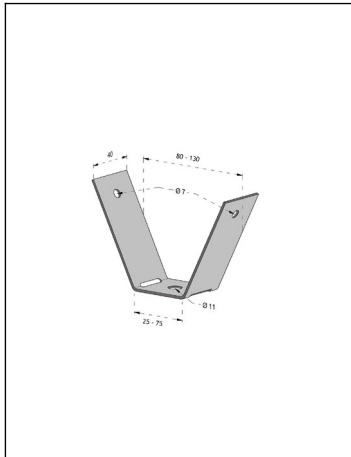

Kattokiinnikkeet V		SSTL
KP/V1 ZN	Sinkitty	1472477
KP/V2 ZN	Sinkitty	1472478
KP/V3 ZN	Sinkitty	1472479
KP/V4 ZN	Sinkitty	1472480
KP/V5 ZN	Sinkitty	1472481
KP/V6 ZN	Sinkitty	1472482
Kuumasinkitty teräs, saatavilla tilauksesta myös valkoisena, mustana tai ZM310 -pinnoitteella