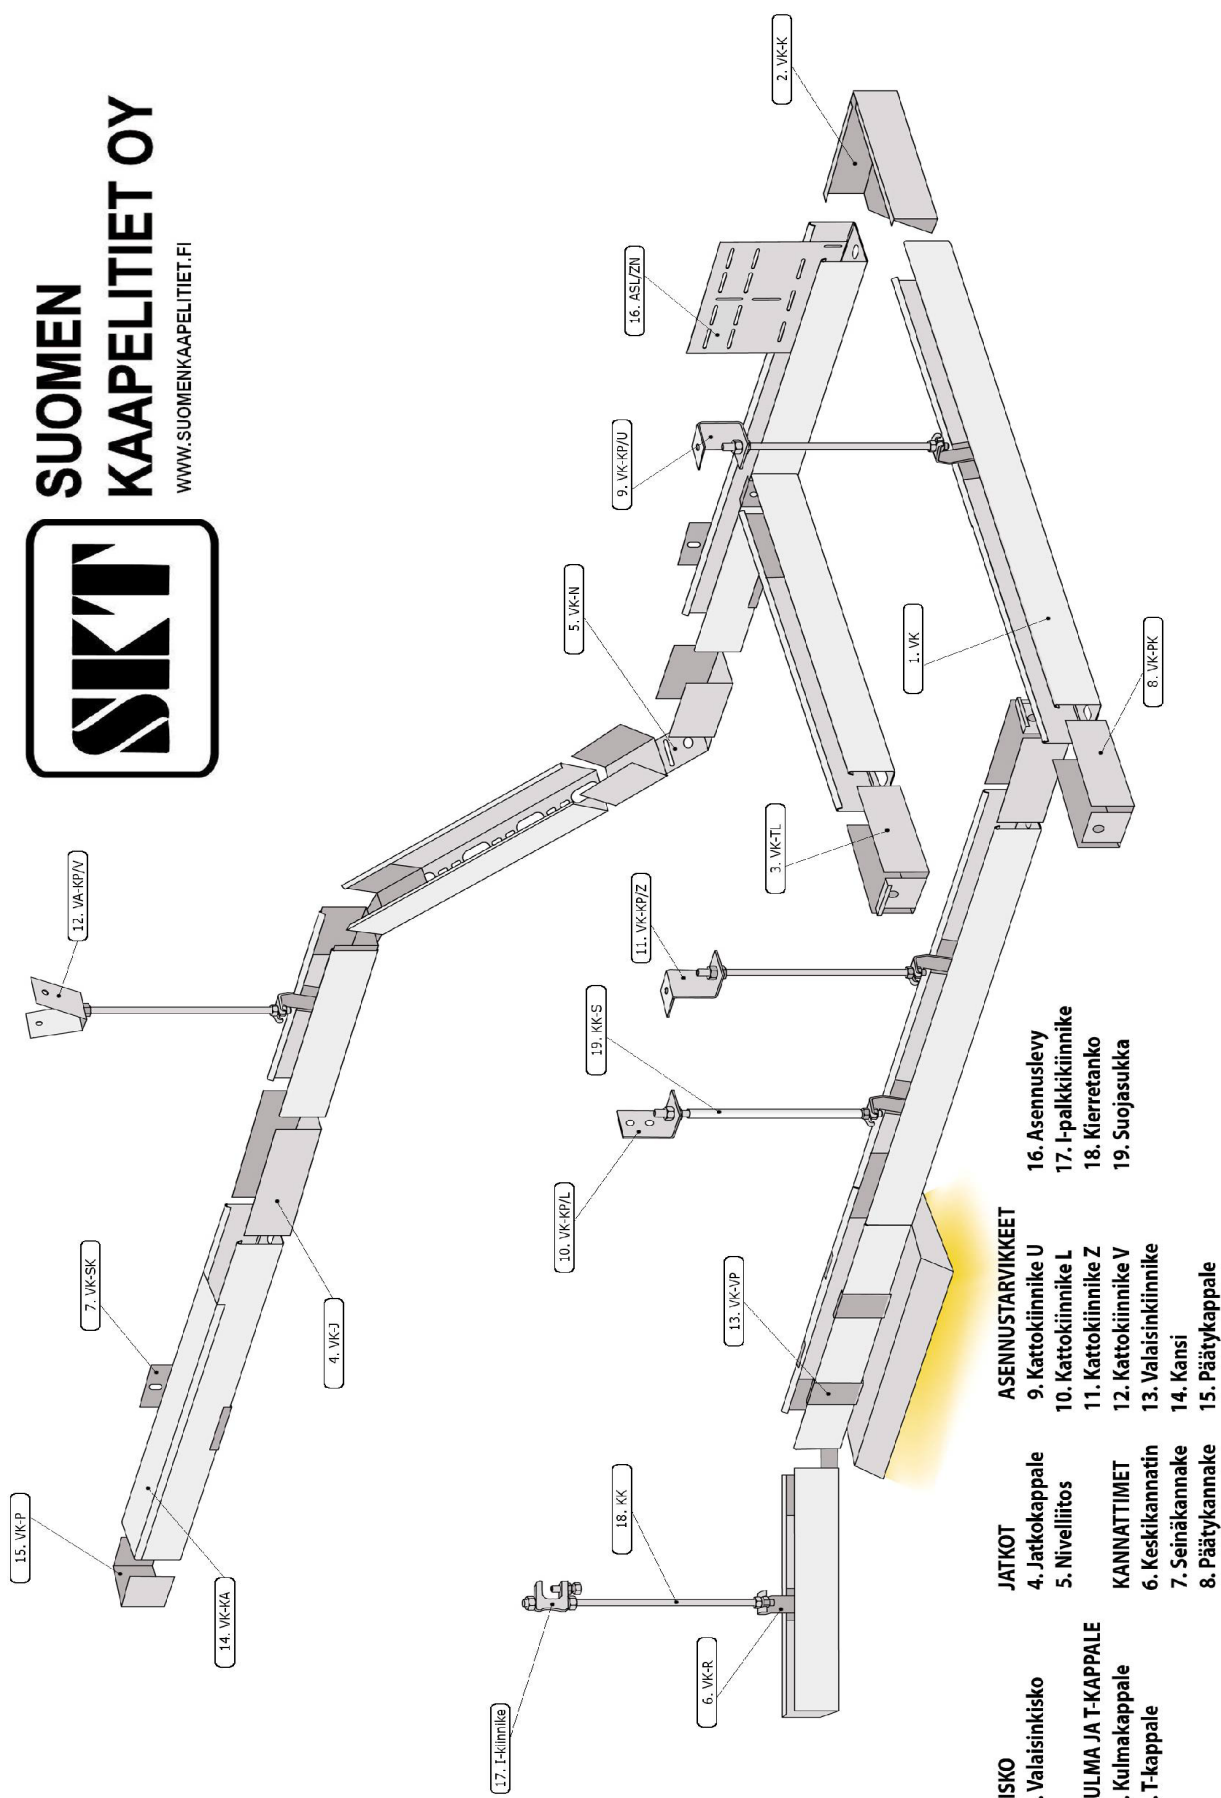

KISKO

1. Valaisinkisko
2. Kulmakappale
3. T-kappale

KULMA JA T-KAPPALE

4. Jatkokappale
5. Nivelliitos
6. Keskipannatin
7. Seinäkannake
8. Päätykannake

JATKOT

9. Kattokiinnike U
10. Kattokiinnike L
11. Kattokiinnike Z
12. Kattokiinnike V
13. Valaisinkiinnike
14. Kanssi
15. Päätykappale

ASENNUSTARVIKKEET

16. Asennuslevy
17. I-palkki kiinnike
18. Kierretanko
19. Suojasukka