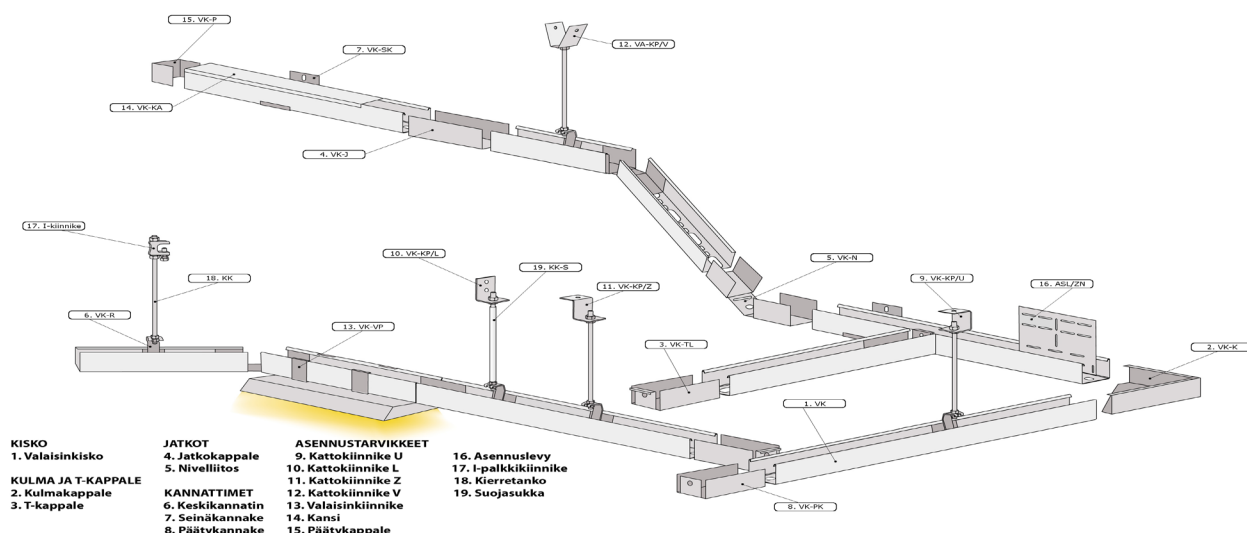

SUOMEN KAAPELITIET OY

WWW.SUOMENKAAPELITIET.FI

VALAISINKISKOJÄRJESTELMÄ

•SKT valaisinkiskojärjestelmä on kotimaista valmistetta.

•Maalatut valaisinkiskot soveltuvat toimistoihin, myymälöihin sekä muihin vaativiin asennuskohteisiin.