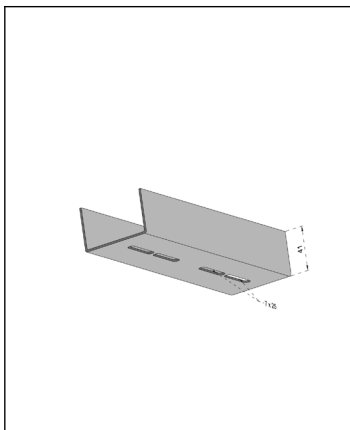

Jatkokappaleet		SSTL
VK-J/70 ZN	Sinkitty	1472369
VK-J/70 PM	Valkoinen RAL9010	1472370
VK-J/70 RAL 9005	Musta RAL9005	vkj70ral9005
VK-J/70 ZM310	ZM310	1472712
VK-J/100 ZN	Sinkitty	1472371
VK-J/100 PM	Valkoinen RAL9010	1472372
Sisältää kiskon värisen ruuvisarjan