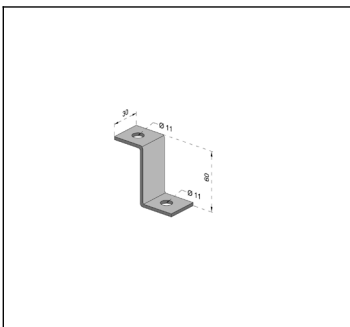

Kattokiinnike Z		SSTL
VK-KP/Z ZN	Sinkitty	1472393
VK-KP/Z PM	Valkoinen RAL9010	1472396
VK-KP/Z RAL 9005	Musta RAL9005	vkkpzral9005
VK-KP/Z ZM310	ZM310	vkkpzzm310