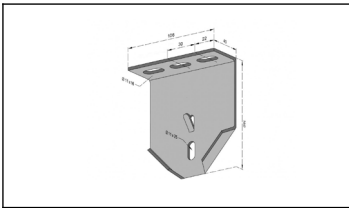

Kattokiinnike		SSTL
RK2-YK	Sinkitty	1472580
RK2-YKS	Säädettävä kattokiinnike, sinkitty	1472586