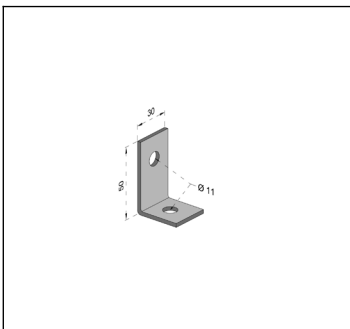

Kattokiinnike L		SSTL
VK-KP/L ZN	Sinkitty	1472392
VK-KP/L PM	Valkoinen RAL9010	1472395
VK-KP/L RAL 9005	Musta RAL9005	vkkplral9005
VK-KP/L ZM310	ZM310	vkkplzm310