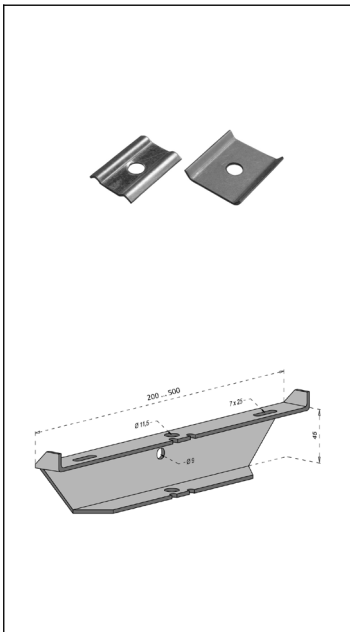

Keskikannattimet		SSTL
LH-AP/70	Sinkitty	1472488
LH-AP/100	Sinkitty	1472489
LH-AP/200	Sinkitty	lhap200
LH-AP/300	Sinkitty	lhap300
LH-AP/400	Sinkitty	lhap400
LHH-AP/70	Haponkestävä	lhhap70
LHH-AP/100	Haponkestävä	lhhap100
LHH-AP/200	Haponkestävä	Tilaustuote
LHH-AP/300	Haponkestävä	Tilaustuote
LHH-AP/400	Haponkestävä	Tilaustuote
Kuumasinkitty tai haponkestävä teräs