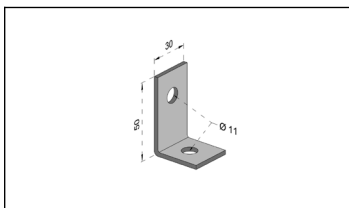

Kattokiinnikkeet L

SSTL

VK-KP/L ZN	Sinkitty	1472392

Kuumasinkitty teräs, tilaustuotteena kattokiinnikkeet saatavilla C3-C4 ympäristörasitusluokkaan