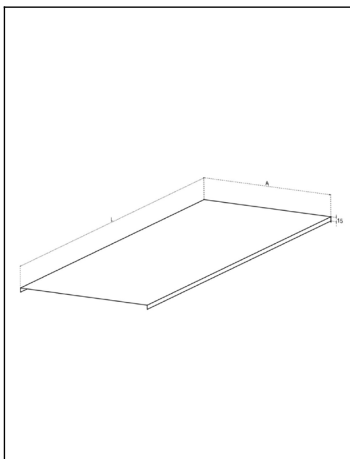

Kannet PM		SSTL
LH-KA/50 PM	Valkoinen RAL9010	lhka50pm
LH-KA/70 PM	Valkoinen RAL9010	lhka70pm
LH-KA/100 PM	Valkoinen RAL9010	lhka100pm
LH-KA/200 PM	Valkoinen RAL9010	lhka200pm
LH-KA/300 PM	Valkoinen RAL9010	lhka300pm
LH-KA/400 PM	Valkoinen RAL9010	lhka400pm
Kuumasinkitty teräs +maalauk, tilaustuotteena kannet saatavilla C3-C4 ympäristörasitusluokkaan