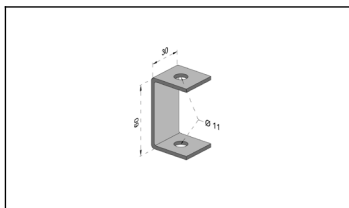

Kattokiinnikkeet U

SSTL

VK-KP/U ZN	Sinkitty	1472391

Kuumasinkitty teräs, tilaustuotteena kattokiinnikkeet saatavilla C3-C4 ympäristörasitusluokkaan