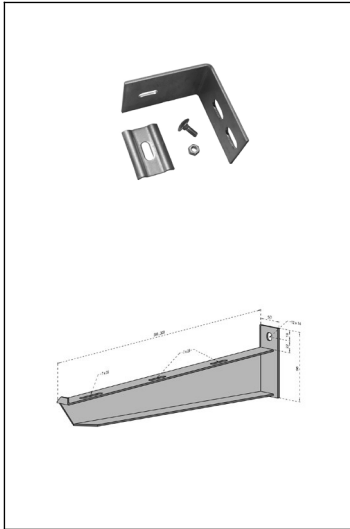

Seinäkannakkeet		SSTL
LH-SK/70	Sinkitty	1472492
LH-SK/100	Sinkitty	1472493
LH-SK/200	Sinkitty	1472494
VA-SK/300	Kuumasinkitty	1472127
VA-SK/400	Kuumasinkitty	1472128
LHH-SK/70	Haponkestävä	Tilaustuote
LHH-SK/100	Haponkestävä	Tilaustuote
LHH-SK/200	Haponkestävä	Tilaustuote