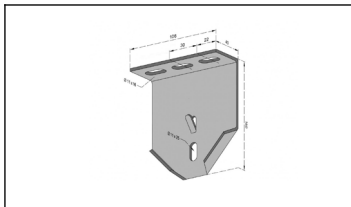

Kattokiinnike		SSTL
RK2-YK	Sinkitty	1472580
RK2-YKS	Säädettävä kattokiinnike, sinkitty	1472586