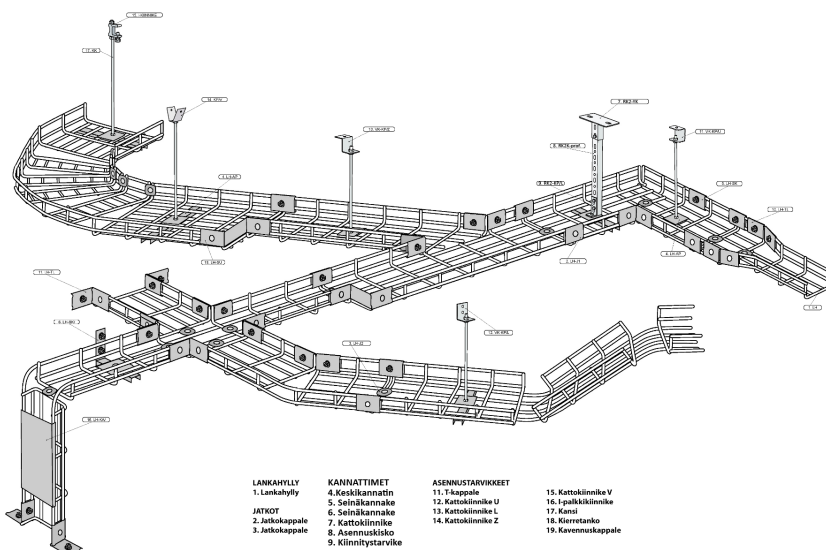

SUOMEN KAAPELITIET OY

WWW.SUOMENKAAPELITIET.FI

LANKAHYLLYJÄRJESTELMÄ

•SKT lankahyllyjärjestelmä on kotimaista valmistetta. Lankahyllyn yleisimmät käyttökohteet ovat teollisuushallit, tavaratalot, liikerakennukset, sairaalat, toimistot, koulut, varastot ja asuinrakennukset.