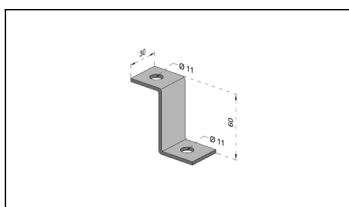

Kattokiinnikkeet Z

SSTL

VK-KP/Z ZN	Sinkitty	1472393

Kuumasinkitty teräs, tilaustuotteena kattokiinnikkeet saatavilla C3-C4 ympäristörasitusluokkaan