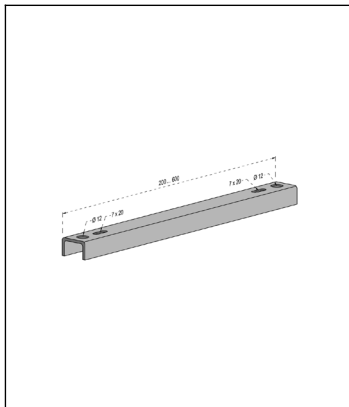

SUOMEN KAAPELITIET OY

WWW.SUOMENKAAPELITIET.FI

Asennuslevyjen kiinnikkeet

SSTL

ASL/LH-KI	Sinkitty	1472497
ASL/LHH-KI	Haponkestävä	Tilaustuote

Kuumasinkitty tai haponkestävä teräs, asennuslevyn ASL/LH tai ASL/LHH kiinnike