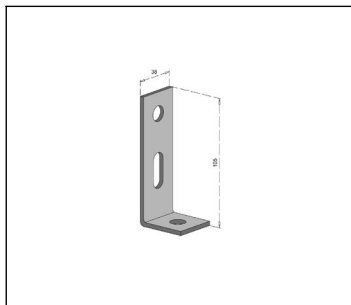

Kiinnitystarvikkeet L		SSTL
RK2-KP/L ZN	Sinkitty	1472172
RK2-KP/L PM	Valkoinen RAL9010	Tilaustuote
RK2-KP/L RAL9005	Musta RAL9005	Tilaustuote
Kuumasinkitty teräs, keskikannakkeen kiinnittämiseksi asennuskiskoon,