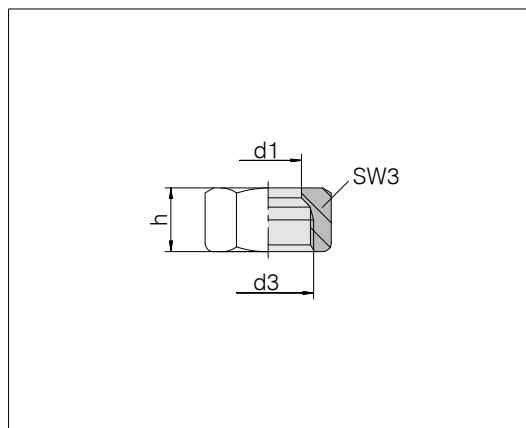

## Union nuts

Series	Tube OD	d3	Pressure	SW3	h	Order-No.	Designation steel	Order-No.	Designation stainless steel
LL	4	M 8 x 1	PN 100	10	11	0003002100	24-N-LL4	0003006000	24-N-LL4-SST
LL	5	M 10 x 1	PN 100	12	11.5	0003052100	24-N-LL5	0003056000	24-N-LL5-SST
LL	6	M 10 x 1	PN 100	12	11.5	0003102100	24-N-LL6	0003106000	24-N-LL6-SST
LL	8	M 12 x 1	PN 100	14	12	0003152100	24-N-LL8	0003156000	24-N-LL8-SST
L	6	M 12 x 1.5	PN 500	14	14.5	0004002100	24-N-L6	0004006000	24-N-L6-SST
L	8	M 14 x 1.5	PN 500	17	14.5			0004056000	24-N-L8-SST
L	8	M 14 x 1.5	PN 500	17	15.5	0004052100	24-N-L8		
L	10	M 16 x 1.5	PN 500	19	15.5	0004102100	24-N-L10	0004106000	24-N-L10-SST
L	12	M 18 x 1.5	PN 400	22	15.5	0004152100	24-N-L12	0004156000	24-N-L12-SST
L	15	M 22 x 1.5	PN 400	27	17	0004202100	24-N-L15	0004206000	24-N-L15-SST
L	18	M 26 x 1.5	PN 400	32	18	0004252100	24-N-L18	0004256000	24-N-L18-SST
L	22	M 30 x 2	PN 250	36	20	0004302100	24-N-L22	0004306000	24-N-L22-SST
L	28	M 36 x 2	PN 250	41	21	0004352100	24-N-L28	0004356000	24-N-L28-SST
L	35	M 45 x 2	PN 250	50	24	0004402100	24-N-L35	0004406000	24-N-L35-SST
L	42	M 52 x 2	PN 250	60	24	0004452100	24-N-L42	0004456000	24-N-L42-SST
S	6	M 14 x 1.5	PN 800	17	16.5	0004502100	24-N-S6	0004506000	24-N-S6-SST
S	8	M 16 x 1.5	PN 800	19	16.5	0004552100	24-N-S8	0004556000	24-N-S8-SST
S	10	M 18 x 1.5	PN 800	22	17.5	0004602100	24-N-S10	0004606000	24-N-S10-SST
S	12	M 20 x 1.5	PN 630	24	17.5	0004652100	24-N-S12	0004656000	24-N-S12-SST
S	14	M 22 x 1.5	PN 630	27	20.5	0004702100	24-N-S14	0004706000	24-N-S14-SST
S	16	M 24 x 1.5	PN 630	30	20.5	0004752100	24-N-S16	0004756000	24-N-S16-SST
S	20	M 30 x 2	PN 420	36	24	0004802100	24-N-S20	0004806000	24-N-S20-SST
S	25	M 36 x 2	PN 420	46	27	0004852100	24-N-S25	0004856000	24-N-S25-SST
S	30	M 42 x 2	PN 420	50	29	0004902100	24-N-S30	0004906000	24-N-S30-SST
S	38	M 52 x 2	PN 420	60	32.5	0004952100	24-N-S38	0004956000	24-N-S38-SST