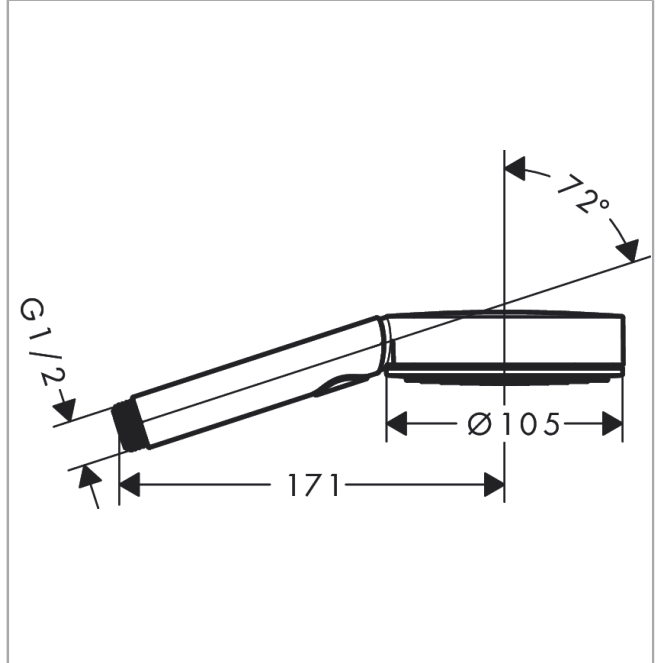

Pulsify Select S
käsisuihku 105 3jet Relaxation
 Väri: **Mattamusta** Tuotenro.: **24110670**

Kuvaus

Ominaisuudet

- suihkun koko: 105 mm
- suihkumuoto: PowderRain, IntenseRain, Massage spray
- kätevä suihkumuodon valinta Select-painikkeella
- suihkulevyn pinta: grafiitti
- maksimivirtaama 3 baarin paineessa: 11,4 l/min
- sisäisellä vesikanavalla
- huuhdeltava suihkusiivilä
- liitoskierre: G 1/2
- P-IX 17565/IA

Tuotetiedot

LVI-nro 6550069

teknologia

Design palkinnot

reddot winner 2021

Tuotekuva

Mittapiirustus

Vuokaavio