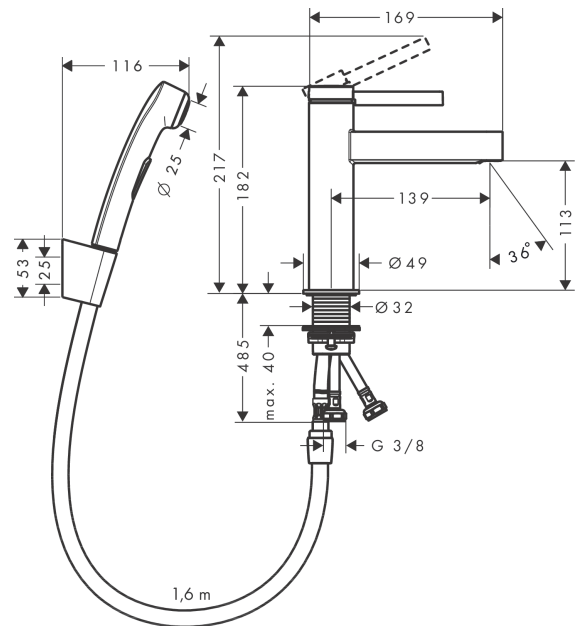

Finoris**Yksiotte pesuallashana 110 Bidette PushOpen-pohjaventtiilillä**Väri: **Mattamusta** Tuotenro.: **76210670**

FJ

Kuvaus**Ominaisuudet**

- koostuu: yksiotte pesuallashana, bidette-käsisuihku, suihkupidike, suihkuletku, pohjaventtiili
- ComfortZone: 110
- ulottuma: 139 mm
- juoksuputken korkeus: 113 mm
- vaihtoehtoinen kahva: vipukahva
- maksimivirtaama 3 baarin paineessa: 5 l/min
- keraaminen säätöosa
- lämpötilarajoitus säädettävissä
- push-open pohjaventtiili G 1 ¼
- ääniluokka: I
- EU taksonomia: max. 6 l/min – Substantial Contribution (SC) mahdollinen
- PA-IX 38215/IOO
- FTA_STF_KIWA-13505-02
- FTA_STF_KIWA-13505-02

Tuotetiedot

LVI-nro

6150921

teknologia**Design palkinnot**

reddot winner 2021

Hyväksynyt / Kestävä kehitys**Tuotokuva****Mittapiirustus**

Finoris

Yksiote pesuallashana 110 Bidette PushOpen-pohjaventtiilillä

Väri: **Mattamusta** Tuotenro.: **76210670**

Vuokaavio