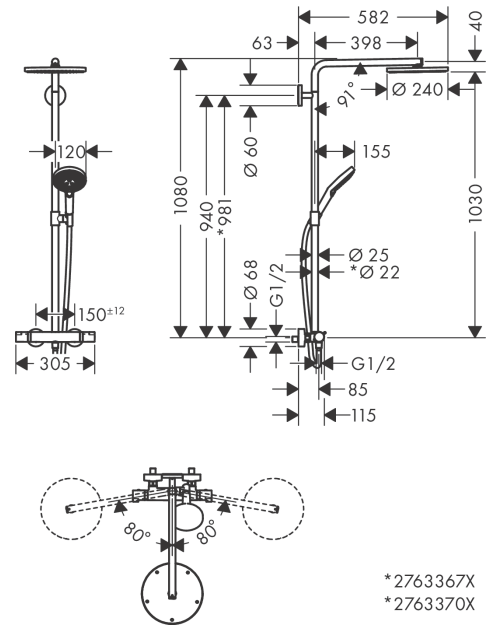

#### Ominaisuudet

- koostuu: yläsuihku, käsisuihku, suihkutermostaatti, suihkuletku, liikusäädin
- yläsuihku Raindance S 240 PowderRain
- yläsuihkun koko: 240 mm
- yläsuihkun suihkumuoto: PowderRain
- virtaama, PowderRain (3 bar): 16 l/min
- käsisuihkun suihkumuoto: PowderRain, Rain, Whirl
- Showerpipe-suihkujärjestelmän enimmäisvirtaus 3 bar: 16 l/min
- vähimmäiskäyttöpaine: 1 bar
- maksimikäyttöpaine: 10 bar
- putken korkeutta voidaan lyhentää
- korkeussäädettävä käsisuihkun pidike
- yläsuihkun suihkuputken pituus: 460 mm
- kääntyvä suihkutanko
- termostaatti Ecostat Comfort
- turvapysäytys 40 °C:ssa
- säädettävä kuuman veden rajoitus
- asennustapa: pinta-asennus
- liitoskoko: DN15
- liitoskierre: G ½
- keskipisteen etäisyys: 150 mm ± 12 mm
- luonnostaan turvallinen takaisinvirtausta vastaan
- Huom! Jos asennuksessa käytetään sulullisia liittimiä, on tilattava erikseen Korotuskappale Showerpipen yläkiinnitykseen #95239000
- ääniluokka: I
- 2 toimintoa
- FTA\_STF\_EUFI29-20001674-TH4

## Mittapiirustus