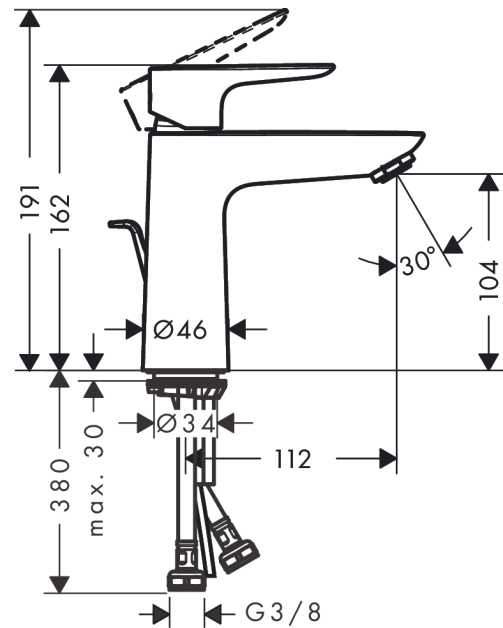

Mittapiirustus