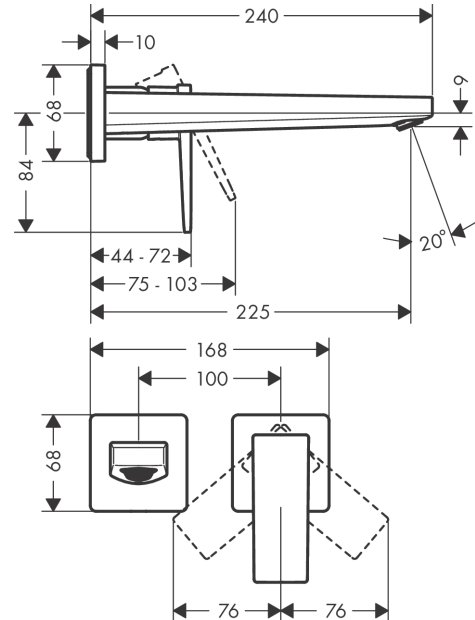

Metropol

yksiotte pesuallashana vipukahvalla piiloasennus seinään, juoksuputki 22,5 cm

Väri: **Mattamusta** Tuotenro.: **32526670**

Kuvaus

Ominaisuudet

- koostuu: yksiotte pesuallashana, piiloasennus, asennus seinään, pohjaventtiili
- ulottuma: 225 mm
- vaihtoehtoinen kahva: vipukahva
- maksimivirtaama 3 baarin paineessa: 5 l/min
- keraaminen säätöosa
- lämpötilarajoitus säädettävissä
- sulkeutumaton pohjaventtiili
- kahva voidaan sijoittaa oikealle tai vasemmalle, riippuen runko-osan asennuksesta
- ääniluokka: I
- Tuotteen lisäksi tilattava runko-osa 13622180. Otathan asennuksessa huomioon Suomen rakentamismääräykset piiloasenteisissa hanoissa.
- EU taksonomia: max. 6 l/min – Substantial Contribution (SC) mahdollinen
- PA-IX 7302/IO
- ETA VA 1.42/18273

Tuotetiedot

LVI-nro

6150755

teknologia

Design palkinnot

Tuotokuva

Mittapiirustus

Metropol

yksioite pesuallashana vipukahvalla piiloasennus seinään, juoksuputki 22,5 cm

Väri: **Mattamusta** Tuotenro.: **32526670**

Vuokaavio