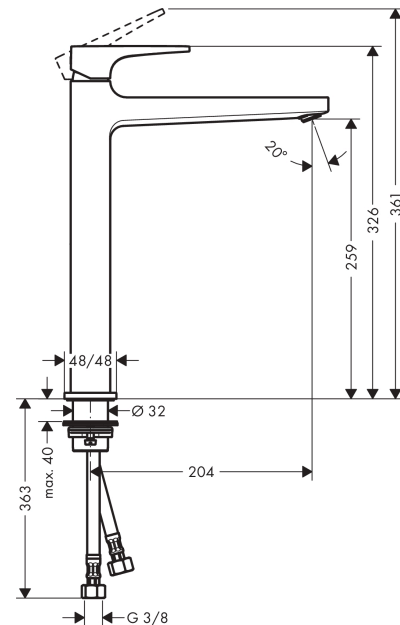

Metropol

yksiotte pesuallashana 260 pesumaljoille vipukahvalla ja PushOpen-pohjaventtiilillä

Väri: Kiillotettu Kulta optiikka Tuotenro.: 32512990

Kuvaus

Ominaisuudet

- koostuu: yksiotte pesuallashana, pohjaventtiili
- ComfortZone: 260
- ulottuma: 204 mm
- juoksuputken korkeus: 259 mm
- vaihtoehtoinen kahva: vipukahva
- maksimivirtaama 3 baarin paineessa: 5 l/min
- keraaminen säätöosa
- lämpötilarajoitus säädettävissä
- push-open pohjaventtiili G 1 ¼
- ääniluokka: I
- EU taksonomia: max. 6 l/min – Substantial Contribution (SC) mahdollinen
- PA-IX 7295/IO

Tuotetiedot

LVI-nro

6150752

teknologia

Design palkinnot

Tuotokuva

Mittapiirustus

Vuokaavio