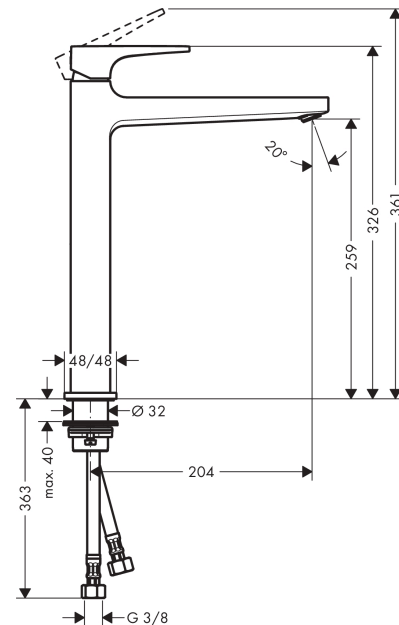

Metropol**yksiote pesuallashana 260 pesumaljoille vipukahvalla ja PushOpen-pohjaventtiilillä**Väri: **Mattavalkoinen** Tuotenro.: **32512700****Kuvaus****Ominaisuudet**

- koostuu: yksiote pesuallashana, pohjaventtiili
- ComfortZone: 260
- ulottuma: 204 mm
- juoksuputken korkeus: 259 mm
- vaihtoehtoinen kahva: vipukahva
- maksimivirtaama 3 baarin paineessa: 5 l/min
- keraaminen säätöosa
- lämpötilarajoitus säädettävissä
- push-open pohjaventtiili G 1 ¼
- ääniluokka: I
- EU taksonomia: max. 6 l/min – Substantial Contribution (SC) mahdollinen
- PA-IX 7295/IO

Tuotetiedot

LVI-nro

6150751

teknologia**Design palkinnot****Tuotokuva****Mittapiirustus****Vuokaavio**