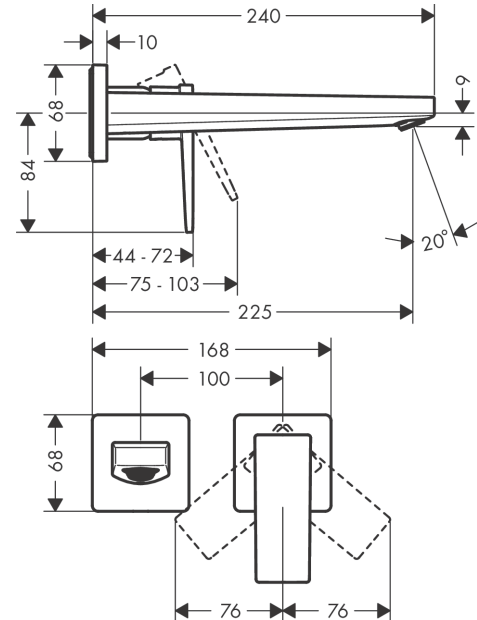

Mittapiirustus