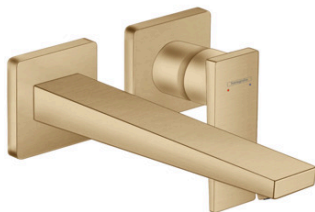

Metropol

yksiotte pesuallashana vipukahvalla piiloasennus seinään, juoksuputki 22,5 cm

Väri: Harjattu Pronssi Tuotenro.: 32526140

Kuvaus

Ominaisuudet

- koostuu: yksiotte pesuallashana, piiloasennus, asennus seinään, pohjaventtiili
- ulottuma: 225 mm
- vaihtoehtoinen kahva: vipukahva
- maksimivirtaama 3 baarin paineessa: 5 l/min
- keraaminen säätöosa
- lämpötilarajoitus säädettävissä
- sulkeutumaton pohjaventtiili
- kahva voidaan sijoittaa oikealle tai vasemmalle, riippuen runko-osan asennuksesta
- ääniluokka: I
- Tuotteen lisäksi tilattava runko-osa 13622180. Otathan asennuksessa huomioon Suomen rakentamismääräykset piiloasenteisissa hanoissa.
- EU taksonomia: max. 6 l/min – Substantial Contribution (SC) mahdollinen
- PA-IX 7302/IO
- ETA VA 1.42/18273

Tuotetiedot

LVI-nro

6150753

teknologia

Design palkinnot

Tuotokuva