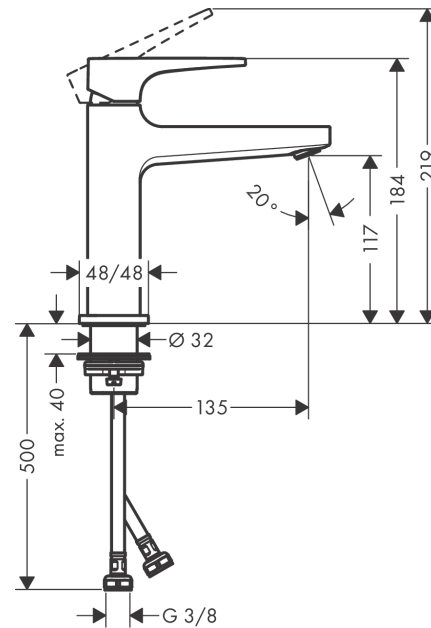

Metropol**yksiote pesuallashana 110 vipukahvalla ja PushOpen-pohjaventtiilillä**Väri: **Mattamusta** Tuotenro.: **32507670****Kuvaus****Ominaisuudet**

- koostuu: yksiote pesuallashana, pohjaventtiili
- ComfortZone: 110
- ulottuma: 135 mm
- juoksuputken korkeus: 117 mm
- vaihtoehtoinen kahva: vipukahva
- maksimivirtaama 3 baarin paineessa: 5 l/min
- keraaminen säätöosa
- lämpötilarajoitus säädettävissä
- push-open pohjaventtiili G 1 ¼
- ääniluokka: I
- EU taksonomia: max. 6 l/min – Substantial Contribution (SC) mahdollinen
- PA-IX 7295/IO

Tuotetiedot

LVI-nro

6150740

teknologia**Design palkinnot**

reddot winner 2020

reddot winner 2021

**Tuotokuva****Mittapiirustus**

Metropol
yksiote pesuallashana 110 vipukahvalla ja PushOpen-pohjaventtiilillä
 Väri: **Mattamusta** Tuotenro.: **32507670**