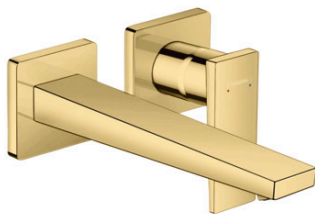

**Metropol****yksiote pesuallashana vipukahvalla piiloasennus seinään, juoksuputki 22,5 cm**

Väri: Kiillotettu Kulta optiikka Tuotenro.: 32526990

**Kuvaus****Ominaisuudet**

- koostuu: yksiote pesuallashana, piiloasennus, asennus seinään, pohjaventtiili
- ulottuma: 225 mm
- vaihtoehtoinen kahva: vipukahva
- maksimivirtaama 3 baarin paineessa: 5 l/min
- keraaminen säätöosa
- lämpötilarajoitus säädettävissä
- sulkeutumaton pohjaventtiili
- kahva voidaan sijoittaa oikealle tai vasemmalle, riippuen runko-osan asennuksesta
- ääniluokka: I
- Tuotteen lisäksi tilattava runko-osa 13622180. Otathan asennuksessa huomioon Suomen rakentamismääräykset piiloasenteisissa hanoissa.
- EU taksonomia: max. 6 l/min – Substantial Contribution (SC) mahdollinen
- PA-IX 7302/IO

**Tuotetiedot**

LVI-nro

6150757

**teknologia****Design palkinnot****Tuotokuva****Mittapiirustus**

**Metropol**

yksioite pesuallashana vipukahvalla piiloasennus seinään, juoksuputki 22,5 cm

Väri: Kiillotettu Kulta optiikka Tuotenro.: 32526990