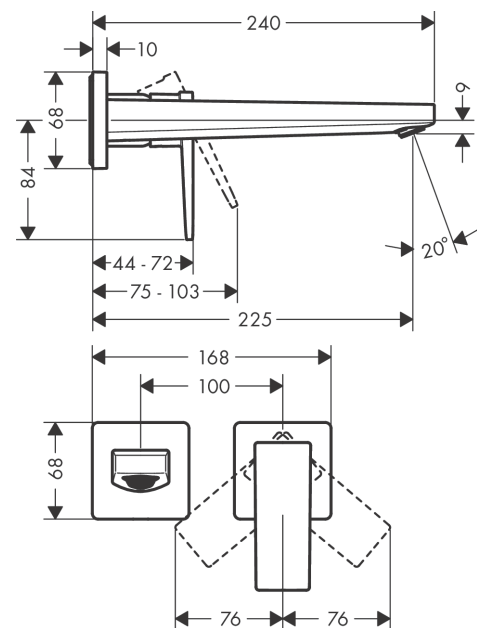

**Metropol****yksiote pesuallashana vipukahvalla piiloasennus seinään, juoksuputki 22,5 cm**

Väri: Kiillotettu Kulta optiikka Tuotenro.: 32526990

**Kuvaus****Ominaisuudet**

- koostuu: yksiote pesuallashana, piiloasennus, asennus seinään, pohjaventtiili
- ulottuma: 225 mm
- vaihtoehtoinen kahva: vipukahva
- maksimivirtaama 3 baarin paineessa: 5 l/min
- keraaminen säätöosa
- lämpötilarajoitus säädettävissä
- sulkeutumaton pohjaventtiili
- kahva voidaan sijoittaa oikealle tai vasemmalle, riippuen runko-osan asennuksesta
- ääniluokka: I
- Tuotteen lisäksi tilattava runko-osa 13622180. Otathan asennuksessa huomioon Suomen rakentamismääräykset piiloasenteisissa hanoissa.
- EU taksonomia: max. 6 l/min – Substantial Contribution (SC) mahdollinen
- PA-IX 7302/IO

**Tuotetiedot**

LVI-nro

6150757

**teknologia****Design palkinnot****Tuotokuva****Mittapiirustus**

**Metropol**

yksioite pesuallashana vipukahvalla piiloasennus seinään, juoksuputki 22,5 cm

Väri: Kiillotettu Kulta optiikka Tuotenro.: 32526990