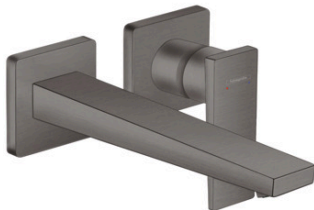

Metropol

yksiotte pesuallashana vipukahvalla piiloasennus seinään, juoksuputki 22,5 cm

Väri: Harjattu Musta Kromi Tuotenro.: 32526340

Kuvaus

Ominaisuudet

- koostuu: yksiotte pesuallashana, piiloasennus, asennus seinään, pohjaventtiili
- ulottuma: 225 mm
- vaihtoehtoinen kahva: vipukahva
- maksimivirtaama 3 baarin paineessa: 5 l/min
- keraaminen säätöosa
- lämpötilarajoitus säädettävissä
- sulkeutumaton pohjaventtiili
- kahva voidaan sijoittaa oikealle tai vasemmalle, riippuen runko-osan asennuksesta
- ääniluokka: I
- Tuotteen lisäksi tilattava runko-osa 13622180. Otathan asennuksessa huomioon Suomen rakentamismääräykset piiloasenteisissa hanoissa.
- EU taksonomia: max. 6 l/min – Substantial Contribution (SC) mahdollinen
- PA-IX 7302/IO
- ETA VA 1.42/18273

Tuotetiedot

LVI-nro

6150754

teknologia

Design palkinnot

Tuotokuva