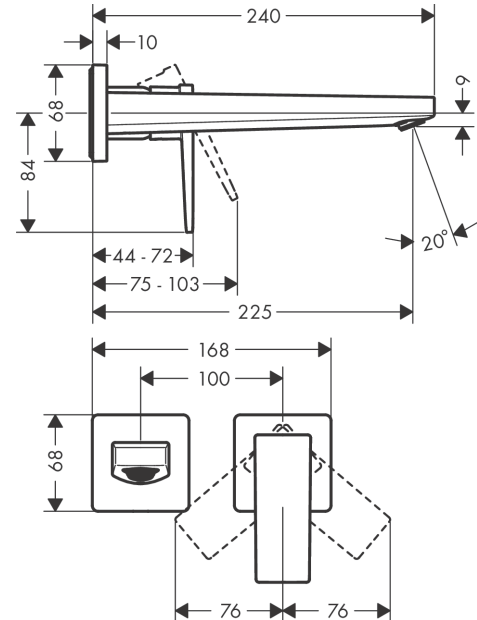

#### Ominaisuudet

- koostuu: yksiotte pesuallashana, piiloasennus, asennus seinään, pohjaventtiili
- ulottuma: 225 mm
- vaihtoehtoinen kahva: vipukahva
- maksimivirtaama 3 baarin paineessa: 5 l/min
- keraaminen säätöosa
- lämpötilarajoitus säädettävissä
- sulkeutumaton pohjaventtiili
- kahva voidaan sijoittaa oikealle tai vasemmalle, riippuen runko-osan asennuksesta
- ääniluokka: I
- Tuotteen lisäksi tilattava runko-osa 13622180. Otathan asennuksessa huomioon Suomen rakentamismääräykset piiloasenteisissa hanoissa.
- EU taksonomia: max. 6 l/min – Substantial Contribution (SC) mahdollinen
- PA-IX 7302/IO
- ETA VA 1.42/18273

### Mittapiirustus

**Metropol**

yksioite pesuallashana vipukahvalla piiloasennus seinään, juoksuputki 22,5 cm

Väri: Harjattu Musta Kromi Tuotenro.: 32526340

**Vuokaavio**