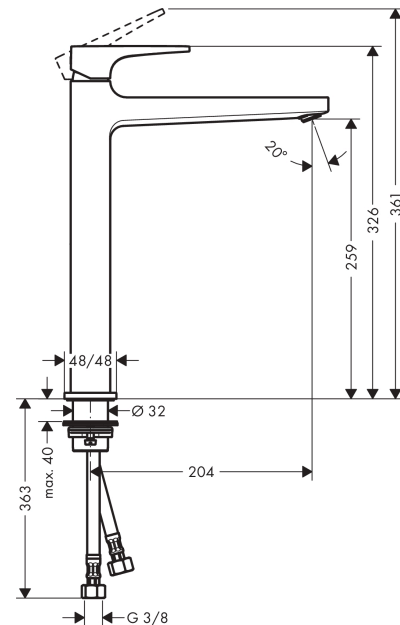

Metropol**yksiote pesuallashana 260 pesumaljoille vipukahvalla ja PushOpen-pohjaventtiilillä**Väri: **Mattamusta** Tuotenro.: **32512670****Kuvaus****Ominaisuudet**

- koostuu: yksiote pesuallashana, pohjaventtiili
- ComfortZone: 260
- ulottuma: 204 mm
- juoksuputken korkeus: 259 mm
- vaihtoehtoinen kahva: vipukahva
- maksimivirtaama 3 baarin paineessa: 5 l/min
- keraaminen säätöosa
- lämpötilarajoitus säädettävissä
- push-open pohjaventtiili G 1 ¼
- ääniluokka: I
- EU taksonomia: max. 6 l/min – Substantial Contribution (SC) mahdollinen
- PA-IX 7295/IO

Tuotetiedot

LVI-nro

6150750

teknologia**Design palkinnot****Tuotokuva****Mittapiirustus****Vuokaavio**