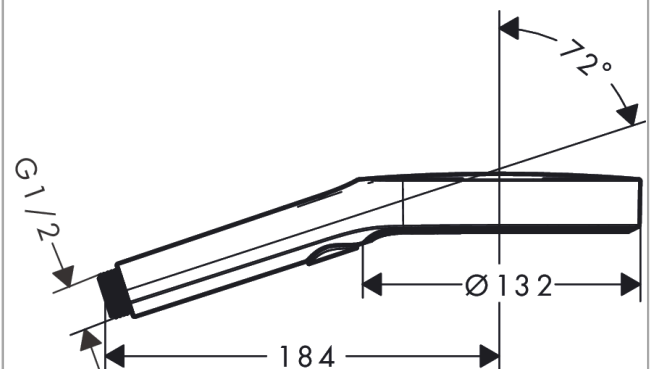

Tuotetiedot

LVI-nro

6559900

teknologia

Design palkinnot

Tuotokuva

Mittapiirustus

Rainfinity