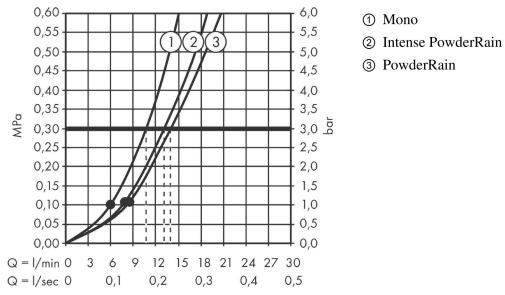

Rainfinity

käsisuihku 130 3jet PowderRain

Väri: Kiillotettu Kulta optiikka Tuotenro.: 26864990

Vuokaavio

Ilmoitetut virtaamat perustuvat yhteensopivilla tuotteilla (termostaateilla/hanoilla/venttiileillä) tehtyihin mittauksiin.