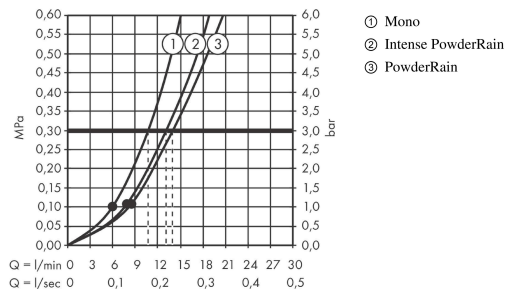

Rainfinity

käsisuihku 130 3jet PowderRain

Väri: **Mattamusta** Tuotenro.: **26864670**

Vuokaavio

Ilmoitetut virtaamat perustuvat yhteensopivilla tuotteilla (termostaateilla/hanoilla/venttiileillä) tehtyihin mittauksiin.