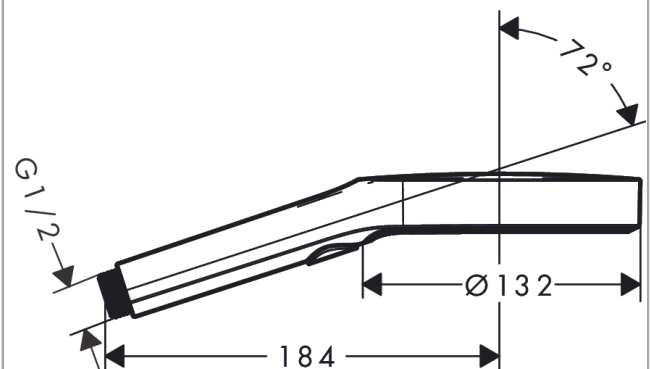

Rainfinity
käsisiuihku 130 3jet PowderRain
 Väri: **Mattamusta** Tuotenro.: **26864670**

Kuvaus

Ominaisuudet

- suihkun koko: 132 mm
- suihkumuoto: PowderRain, Intense PowderRain, MonoRain
- kätevä suihkumuodon valinta Select-painikkeella
- suihkulevyn pinta: helposti puhdistettava alumiininen suihkulevy, grafiitti
- maksimivirtaama 3 baarin paineessa: 14 l/min
- sisäisellä vesikanavalla
- huuhdeltava siivilän tiiviste
- liitoskierre: G ½
- P-IX 29719/IB

Tuotetiedot

LVI-nro 6559898

teknologia

Design palkinnot

Tuotokuva

Mittapiirustus

Rainfinity

käsisuihku 130 3jet PowderRain

Väri: **Mattamusta** Tuotenro.: **26864670**

Vuokaavio

Ilmoitetut virtaamat perustuvat yhteensopivilla tuotteilla (termostaateilla/hanoilla/venttiileillä) tehtyihin mittauksiin.