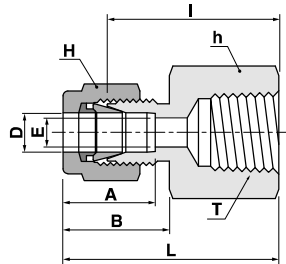

Female Connector
SCF

Connects fractional tube to male NPT thread

Part No.	Tube O.D.		T	E	Width across flat				A	B	I	L
	D				h		H					
	in	mm			in	mm	in	mm				
SCF-1-1N	1/16	1.59	1/16	1.27	7/16	11.11	5/16	7.93	8.63	10.92	19.21	23.62
SCF-1-2N	1/16	1.59	1/8	1.27	9/16	14.28	5/16	7.93	8.63	10.92	20.57	24.38
SCF-2-2N	1/8	3.17	1/8	2.28	9/16	14.28	7/16	11.11	12.70	15.24	22.09	28.70
SCF-2-4N	1/8	3.17	1/4	2.28	3/4	19.05	7/16	11.11	12.70	15.24	26.92	33.52
SCF-3-2N	3/16	4.76	1/8	3.04	9/16	14.28	1/2	12.70	13.71	16.00	23.11	29.71
SCF-4-2N	1/4	6.35	1/8	4.82	9/16	14.28	9/16	14.28	15.24	17.78	23.87	31.24
SCF-4-4N	1/4	6.35	1/4	4.82	3/4	19.05	9/16	14.28	15.24	17.78	28.44	35.81
SCF-4-6N	1/4	6.35	3/8	4.82	7/8	22.22	9/16	14.28	15.24	17.78	30.22	37.59
SCF-4-8N	1/4	6.35	1/2	4.82	1-1/16	26.98	9/16	14.28	15.24	17.78	35.05	42.41
SCF-5-2N	5/16	7.93	1/8	6.35	9/16	14.28	5/8	15.87	16.25	18.54	24.63	32.00
SCF-5-4N	5/16	7.93	1/4	6.35	3/4	19.05	5/8	15.87	16.25	18.54	29.46	36.83
SCF-6-2N	3/8	9.52	1/4	7.11	5/8	15.87	11/16	17.46	16.76	19.30	25.40	32.76
SCF-6-4N	3/8	9.52	1/4	7.11	3/4	19.05	11/16	17.46	16.76	19.30	30.22	37.59
SCF-6-6N	3/8	9.52	3/8	7.11	7/8	22.22	11/16	17.46	16.76	19.30	31.75	39.11
SCF-6-8N	3/8	9.52	1/2	7.11	1-1/16	26.98	11/16	17.46	16.76	19.30	36.57	43.94
SCF-6-12N	3/8	9.52	3/4	7.11	1-5/16	33.33	11/16	17.46	16.76	19.30	40.38	47.75
SCF-8-4N	1/2	12.70	1/4	10.41	13/16	20.64	7/8	22.22	22.86	21.84	30.22	40.38
SCF-8-6N	1/2	12.70	3/8	10.41	7/8	22.22	7/8	22.22	22.86	21.84	31.75	41.91
SCF-8-8N	1/2	12.70	1/2	10.41	1-1/16	26.98	7/8	22.22	22.86	21.84	36.57	46.73
SCF-8-12N	1/2	12.70	3/4	10.41	1-5/16	33.33	7/8	22.22	22.86	21.84	38.10	48.26
SCF-10-6N	5/8	15.87	3/8	12.70	15/16	23.81	1	25.40	24.38	21.84	31.75	41.91
SCF-10-8N	5/8	15.87	1/2	12.70	1-1/16	26.98	1	25.40	24.38	21.84	36.57	46.73
SCF-10-12N	5/8	15.87	3/4	12.70	1-5/16	33.33	1	25.40	24.38	21.84	38.10	48.26
SCF-12-8N	3/4	19.05	1/2	15.74	1-1/16	26.98	1-1/8	28.58	24.38	21.84	36.57	46.73
SCF-12-12N	3/4	19.05	3/4	15.74	1-5/16	33.33	1-1/8	28.58	24.38	21.84	38.10	48.26
SCF-14-12N	7/8	22.22	3/4	18.28	1-5/16	33.33	1-1/4	31.75	25.90	21.84	39.62	49.78
SCF-16-12N	1	25.40	3/4	22.35	1-3/8	34.92	1-1/2	38.10	31.24	26.41	41.14	53.34
SCF-16-16N	1	25.40	1	22.35	1-5/8	41.27	1-1/2	38.10	31.24	26.41	50.03	62.23
SCF-20-20N	1-1/4	31.75	1-1/4	27.68	2-1/8	53.98	1-7/8	47.63	41.14	38.86	52.57	74.67
SCF-24-24N	1-1/2	38.10	1-1/2	34.03	2-3/8	60.33	2-1/4	57.15	50.03	45.21	56.13	83.31
SCF-32-32N	2	50.80	2	45.97	2-7/8	73.03	3	76.20	67.56	62.54	64.26	101.60