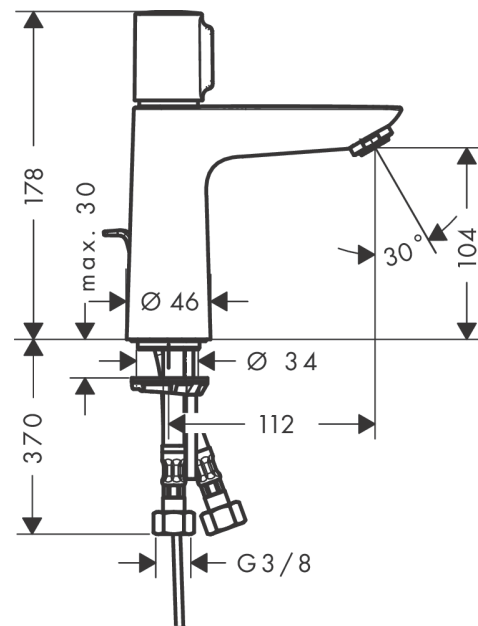

Mittapiirustus