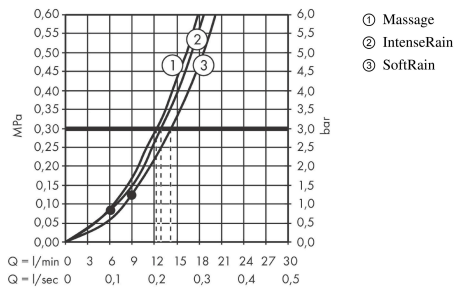

Croma Select S**suihkusetti Multi tanko 65 cm**Väri: **Valkoinen/Kromi** Tuotenro.: **26560400****Kuvaus****Ominaisuudet**

- koostuu: käsisuihku, suihkutanko, suihkuletku, liukusäädin
- suihkun koko: 110 mm
- suihkumuoto: IntenseRain, SoftRain, Massage spray
- kätevä suihkumuodon valinta Select-painikkeella
- käsisuihkun pidikkeen taivutuskulmaa voidaan säätää 45 asteen verran
- maksimivirtaama 3 baarin paineessa: 16 l/min
- seinäasennus: ruuvikiinnitys
- muovista valmistetut seinäkiinnikkeet
- putken profiili: pyöreä
- suihkutangon pituus: 669 mm
- suihkutangon halkaisija: 22 mm
- porausetäisyys: 625 mm
- kääntyvä liitin estää letkun kiertymisen
- ääniluokka: I

Tuotetiedot

LVI-nro

6559576

teknologia**Tuotokuva****Mittapiirustus**

Croma Select S**suihkusetti Multi tanko 65 cm**

Väri: Valkoinen/Kromi Tuotenro.: 26560400

**Vuokaavio**

Ilmoitetut virtaamat perustuvat yhteensopivilla tuotteilla (termostaateilla/hanoilla/venttiileillä) tehtyihin mittauksiin.