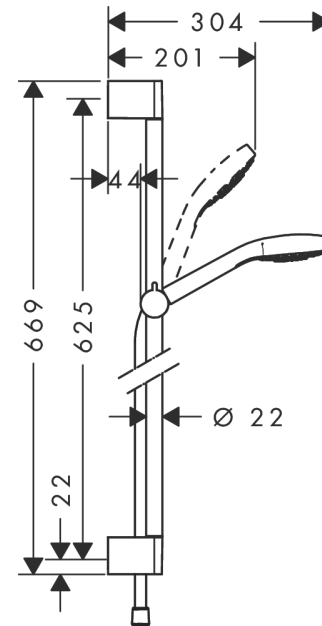

Croma Select S**suihkusetti Multi tanko 65 cm**Väri: **Valkoinen/Kromi** Tuotenro.: **26560400****Kuvaus****Ominaisuudet**

- koostuu: käsisuihku, suihkutanko, suihkuletku, liukusäädin
- suihkun koko: 110 mm
- suihkumuoto: IntenseRain, SoftRain, Massage spray
- kätevä suihkumuodon valinta Select-painikkeella
- käsisuihkun pidikkeen taivutuskulmaa voidaan säätää 45 asteen verran
- maksimivirtaama 3 baarin paineessa: 16 l/min
- seinäasennus: ruuvikiinnitys
- muovista valmistetut seinäkiinnikkeet
- putken profiili: pyöreä
- suihkutangon pituus: 669 mm
- suihkutangon halkaisija: 22 mm
- porausetäisyys: 625 mm
- kääntyvä liitin estää letkun kiertymisen
- ääniluokka: I

Tuotetiedot

LVI-nro

6559576

teknologia**Tuotokuva****Mittapiirustus**

Croma Select S**suihkusetti Multi tanko 65 cm**

Väri: Valkoinen/Kromi Tuotenro.: 26560400

**Vuokaavio**

Ilmoitetut virtaamat perustuvat yhteensopivilla tuotteilla (termostaateilla/hanoilla/venttiileillä) tehtyihin mittauksiin.

Croma Select S
suihkusetti Multi tanko 65 cm
Väri: Valkoinen/Kromi Tuotenro.: 26560400

Asennusesimerkki